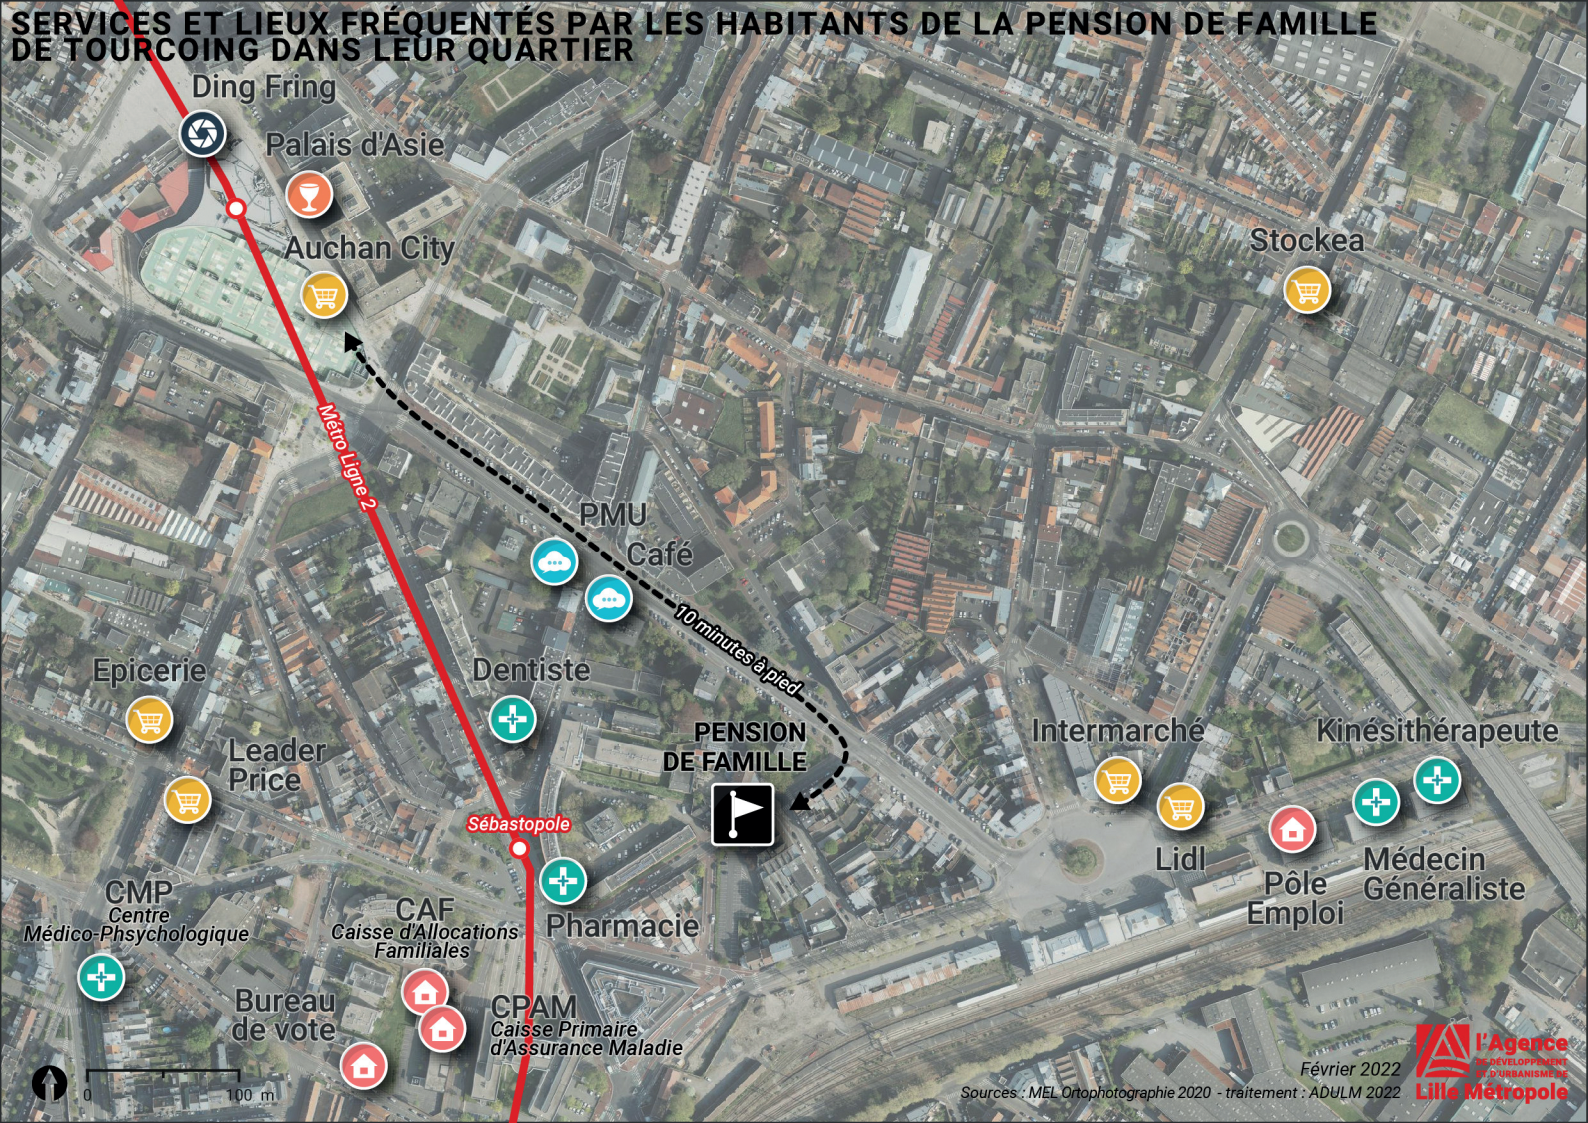

SERVICES ET LIEUX FRÉQUENTÉS PAR LES HABITANTS DE LA PENSION DE FAMILLE DE TOURCOING DANS LEUR QUARTIER

Sources : MEL Orthophotographie 2020 - traitement : ADULM 2022

Février 2022