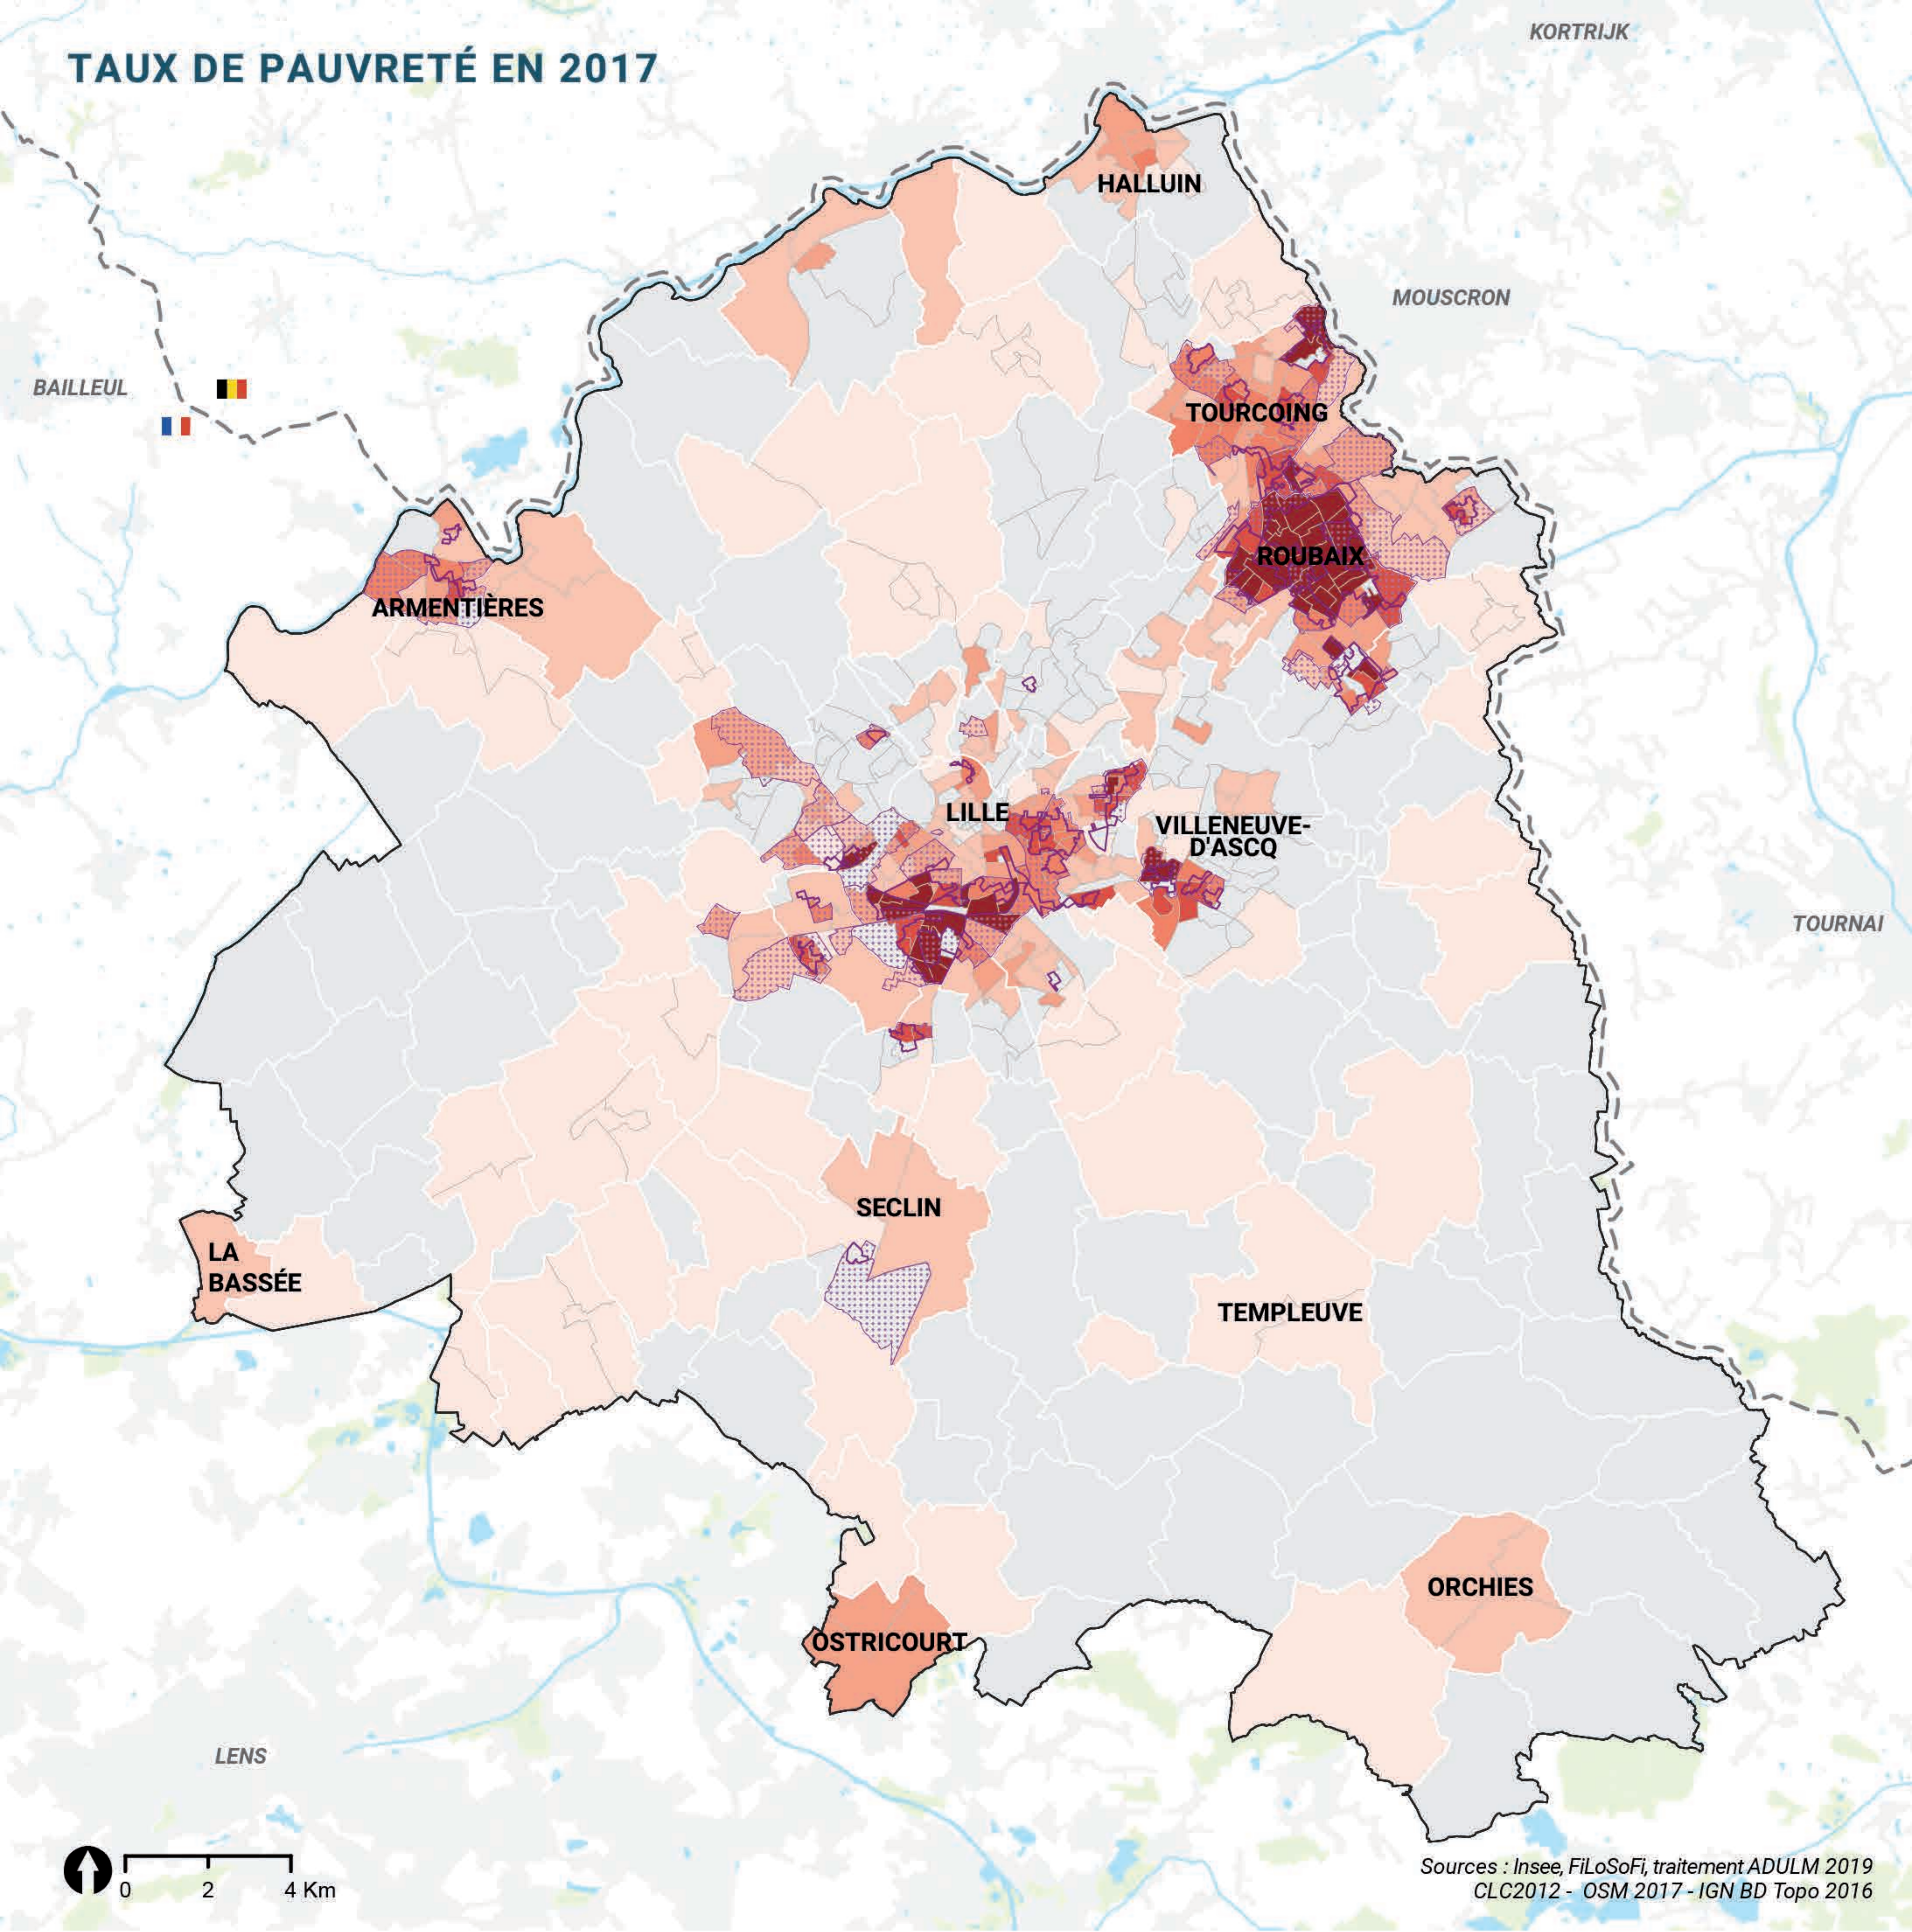

# TAUX DE PAUVRETÉ EN 2017

Sources : Insee, FiLoSoFi, traitement ADULM 2019  
CLC2012 - OSM 2017 - IGN BD Topo 2016

## Taux de pauvreté à 60% du revenu médian (en %)