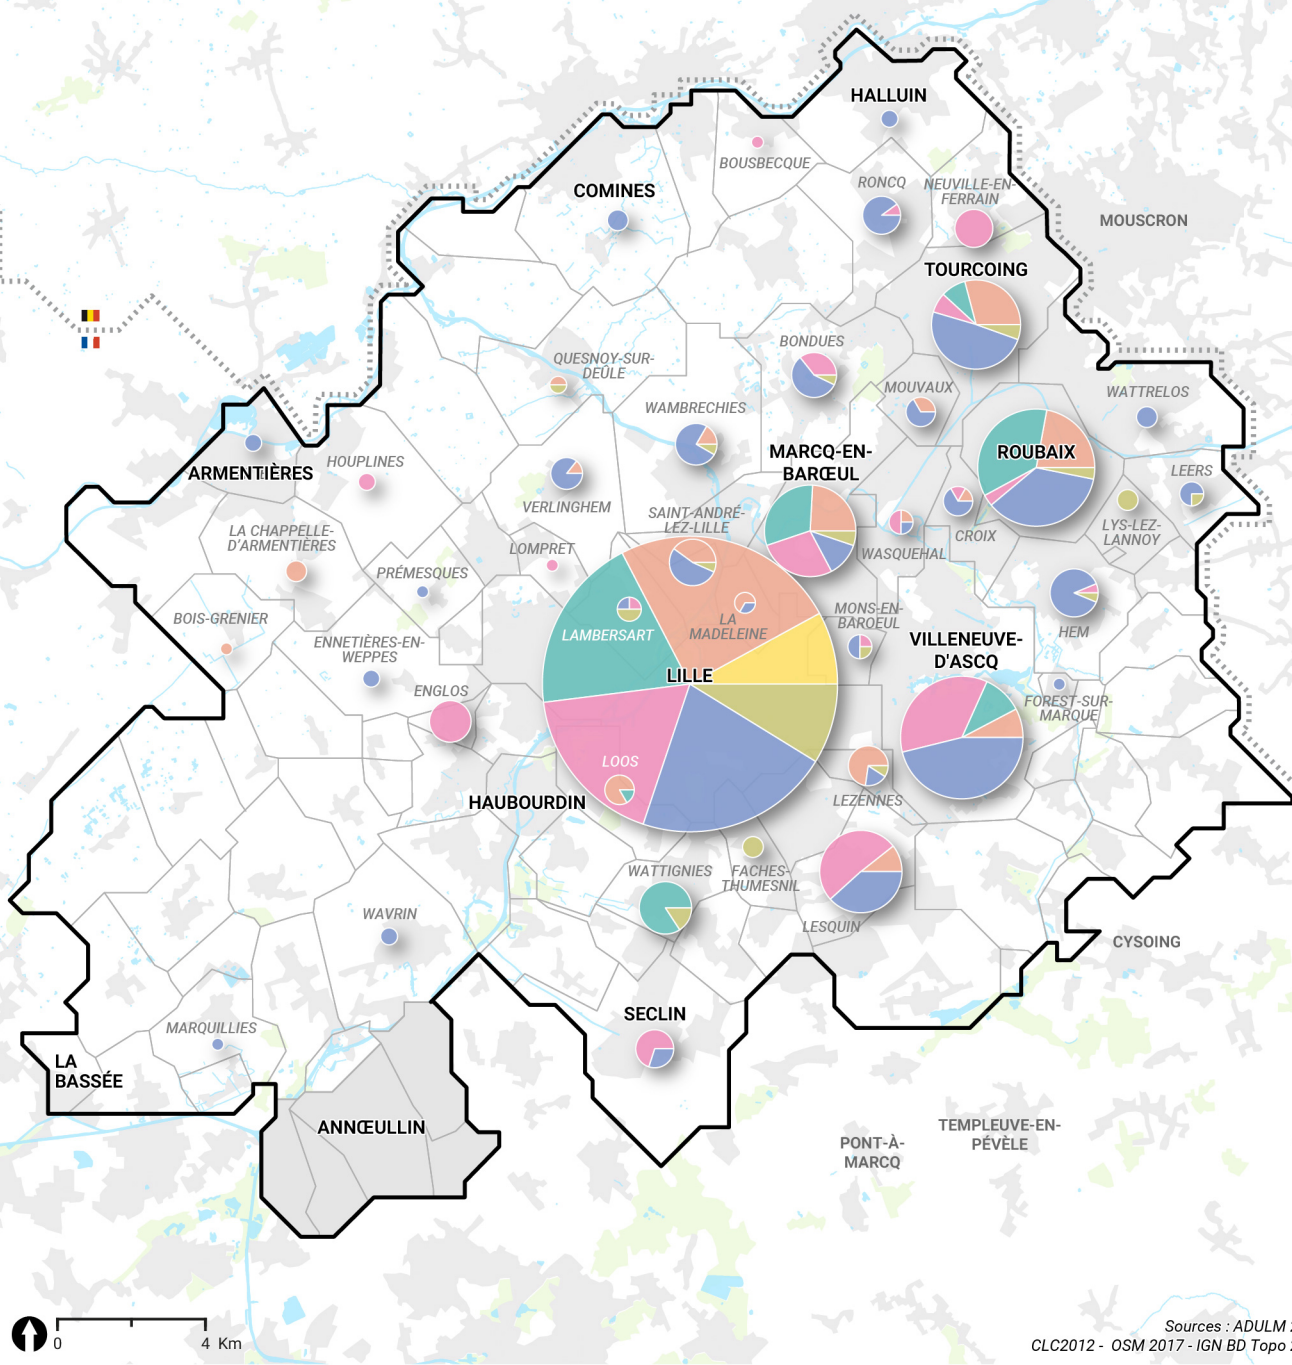

# NOMBRE DE SALLES DE RÉUNIONS PAR COMMUNE ET TYPOLOGIE

KORTRIJK

Sources : ADULM 2019  
CLC2012 - OSM 2017 - IGN BD Topo 2016

## Nombre de salles

\*\*Entreprises et Associations / Lieux culturels /  
Lieux de sports et loisirs / Salons de réception / Salles municipales

- ..... Frontière France/Belgique
- ▭ Métropole européenne de Lille (MEL)
- ▭ Limite de commune
- ▭ Communes non traitées en 2019