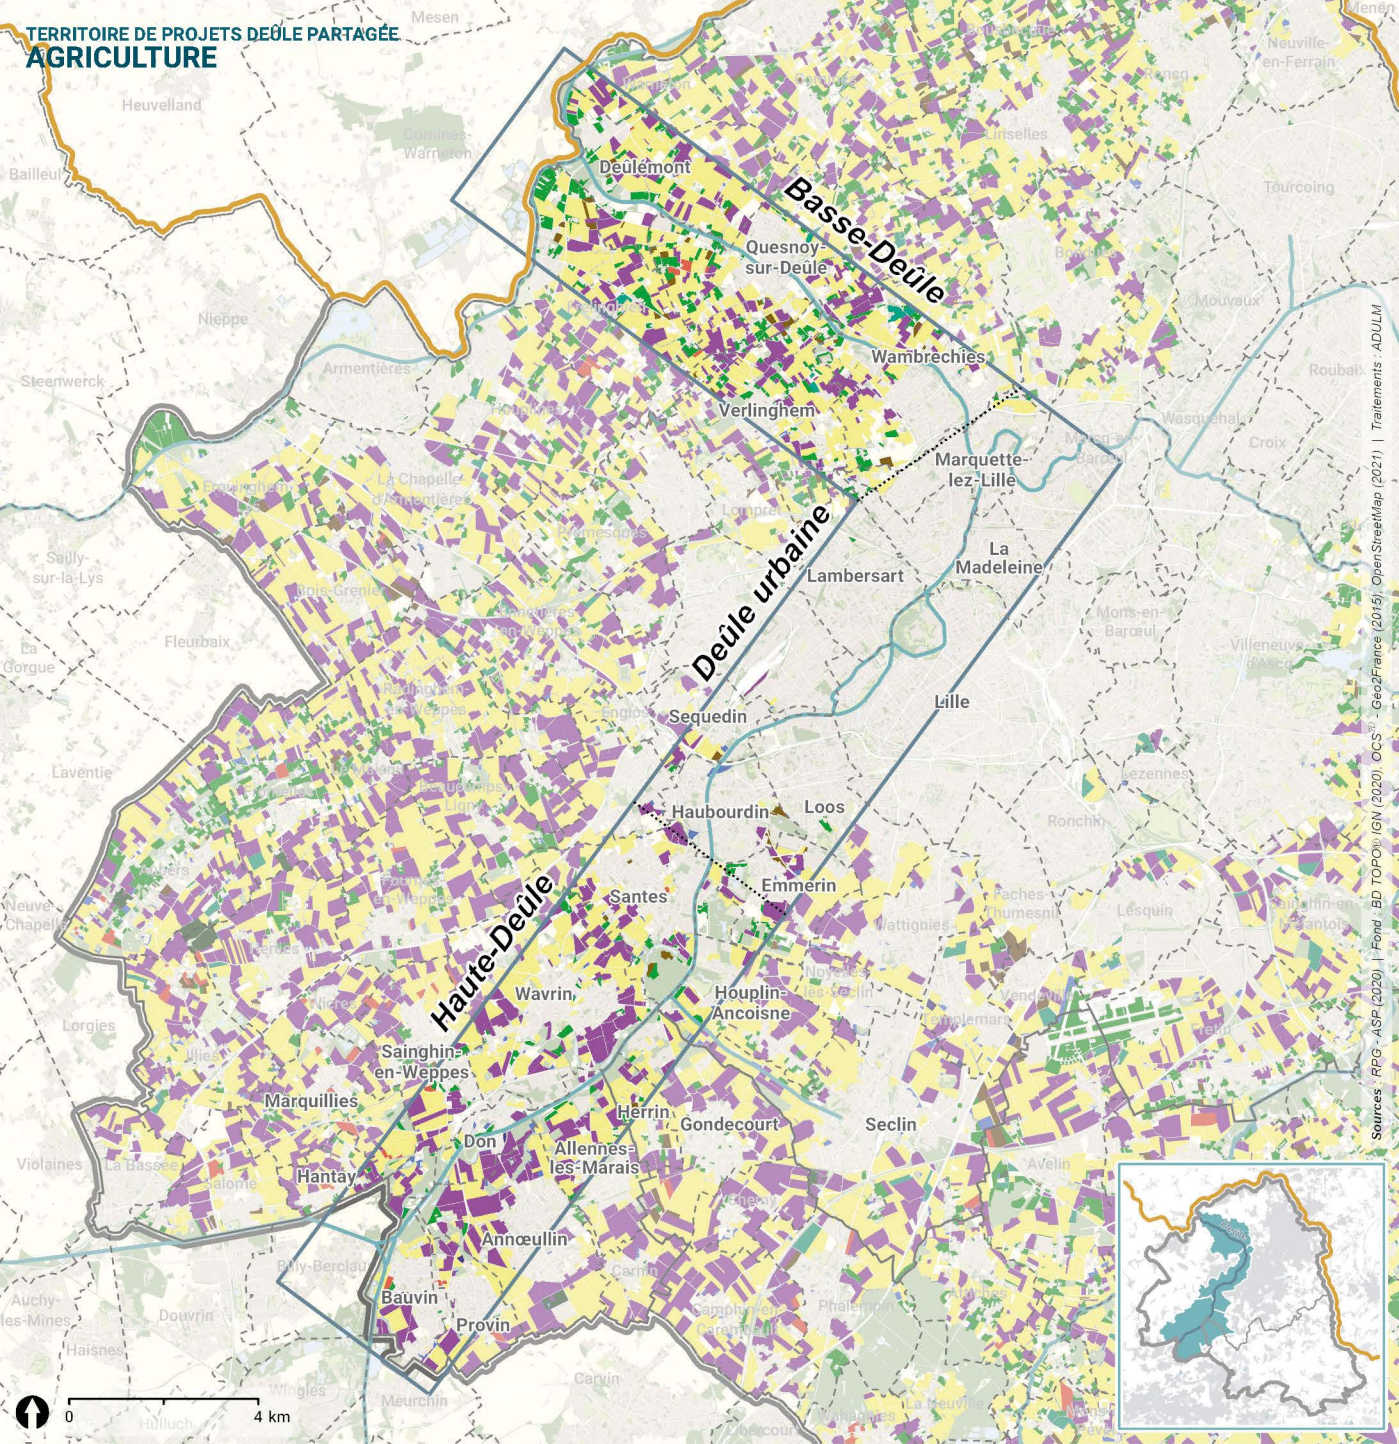

TERRITOIRE DE PROJETS DEÛLE PARTAGÉE
AGRICULTURE

Type d'activité

- | | |
|-----------------------------------------------------------------------------------------------------------------------------------------|-----------------------------------------------------------------------------------------------------------------------------------|
| Céréale | Verger |
| Oléagineux | Prairie |
| Plantes textiles | Fourrage |
| Légumes ou fleurs | Espace tampon |
| Pépinière | Non renseigné |