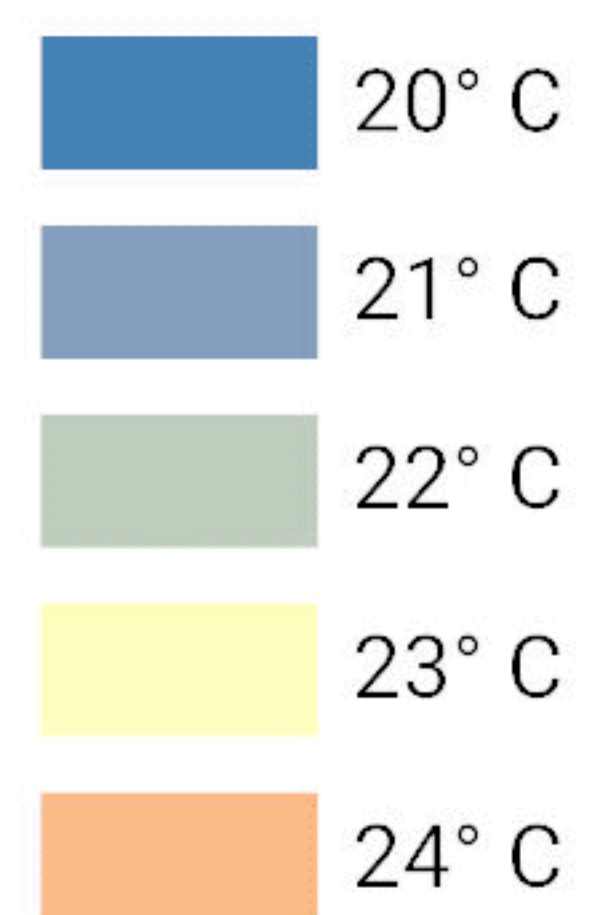

TEMPÉRATURES EN FIN DE NUIT

(MODÉLISATION DES DONNÉES AÉRIENNES THERMOGRAPHIQUES - 25 AOÛT 2016)

0 2 km

Sources : ADULM 2022 - OCS 2015 - Thermographies aériennes 2016

Température de matin

Frontière

Limite MEL