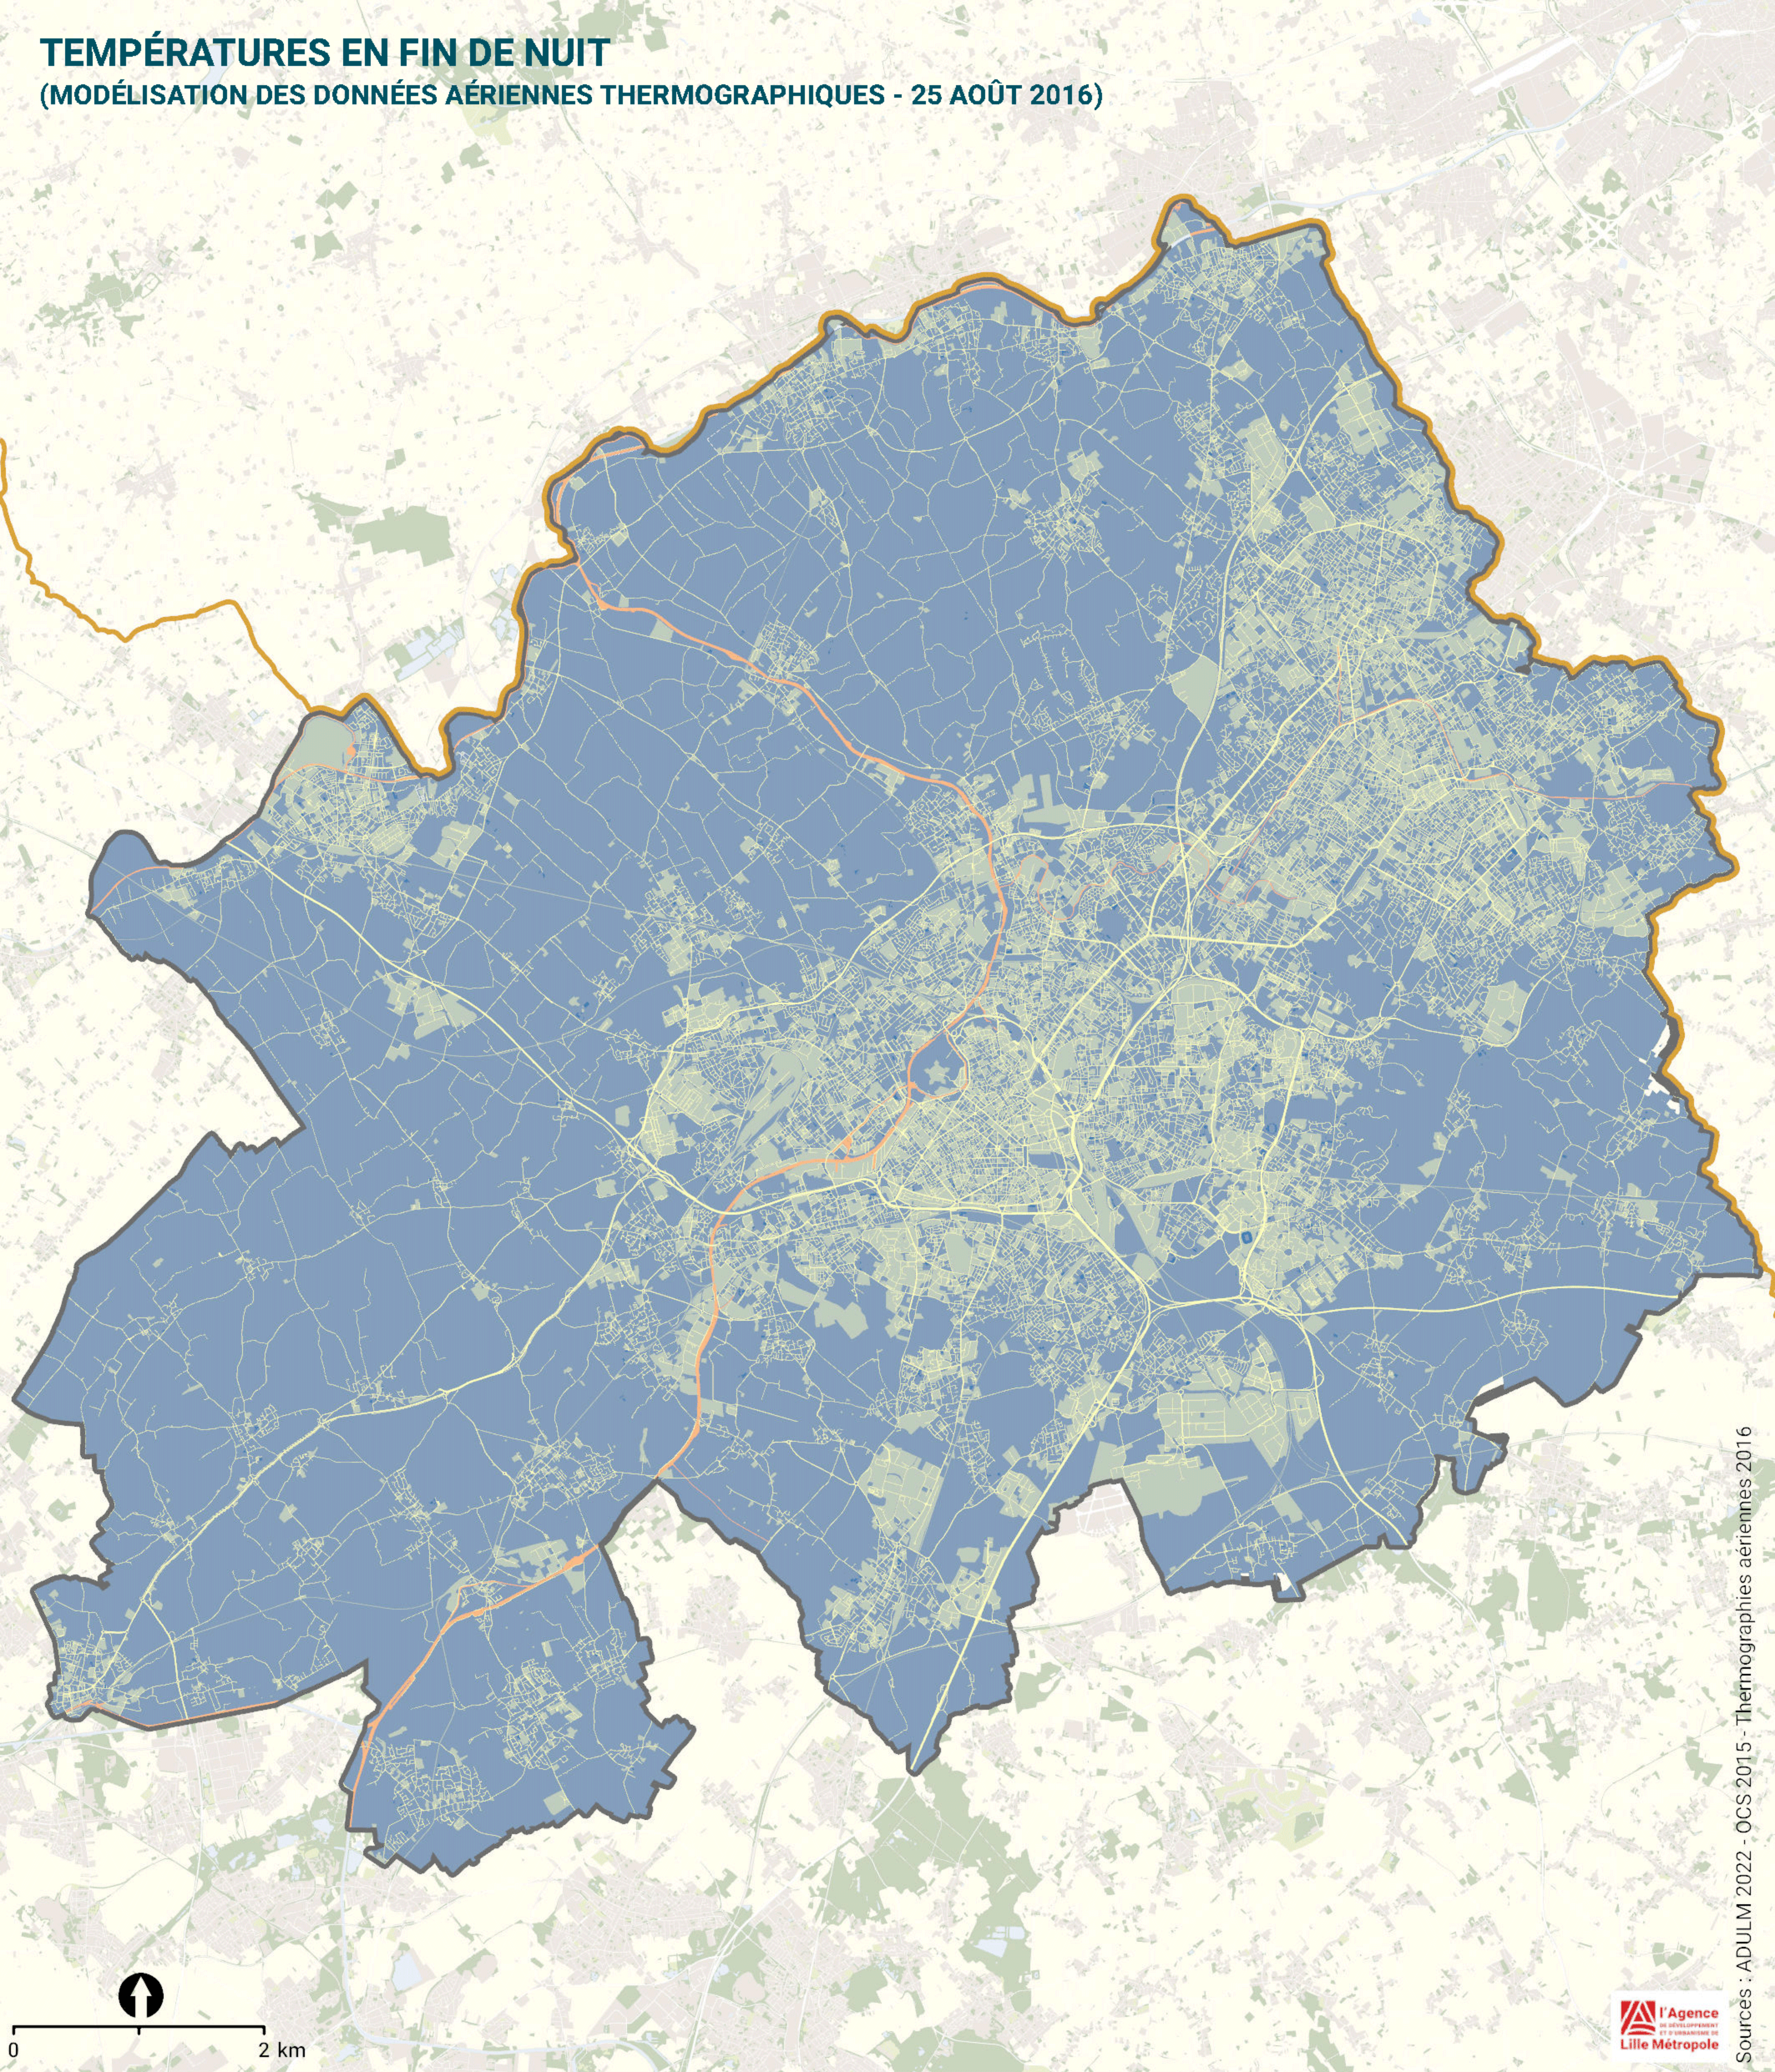

TEMPÉRATURES EN FIN DE NUIT

(MODÉLISATION DES DONNÉES AÉRIENNES THERMOGRAPHIQUES - 25 AOÛT 2016)

0 2 km

Sources : ADULM 2022 - OCS 2015 - Thermographies aériennes 2016

Température de matin

Frontière

Limite MEL