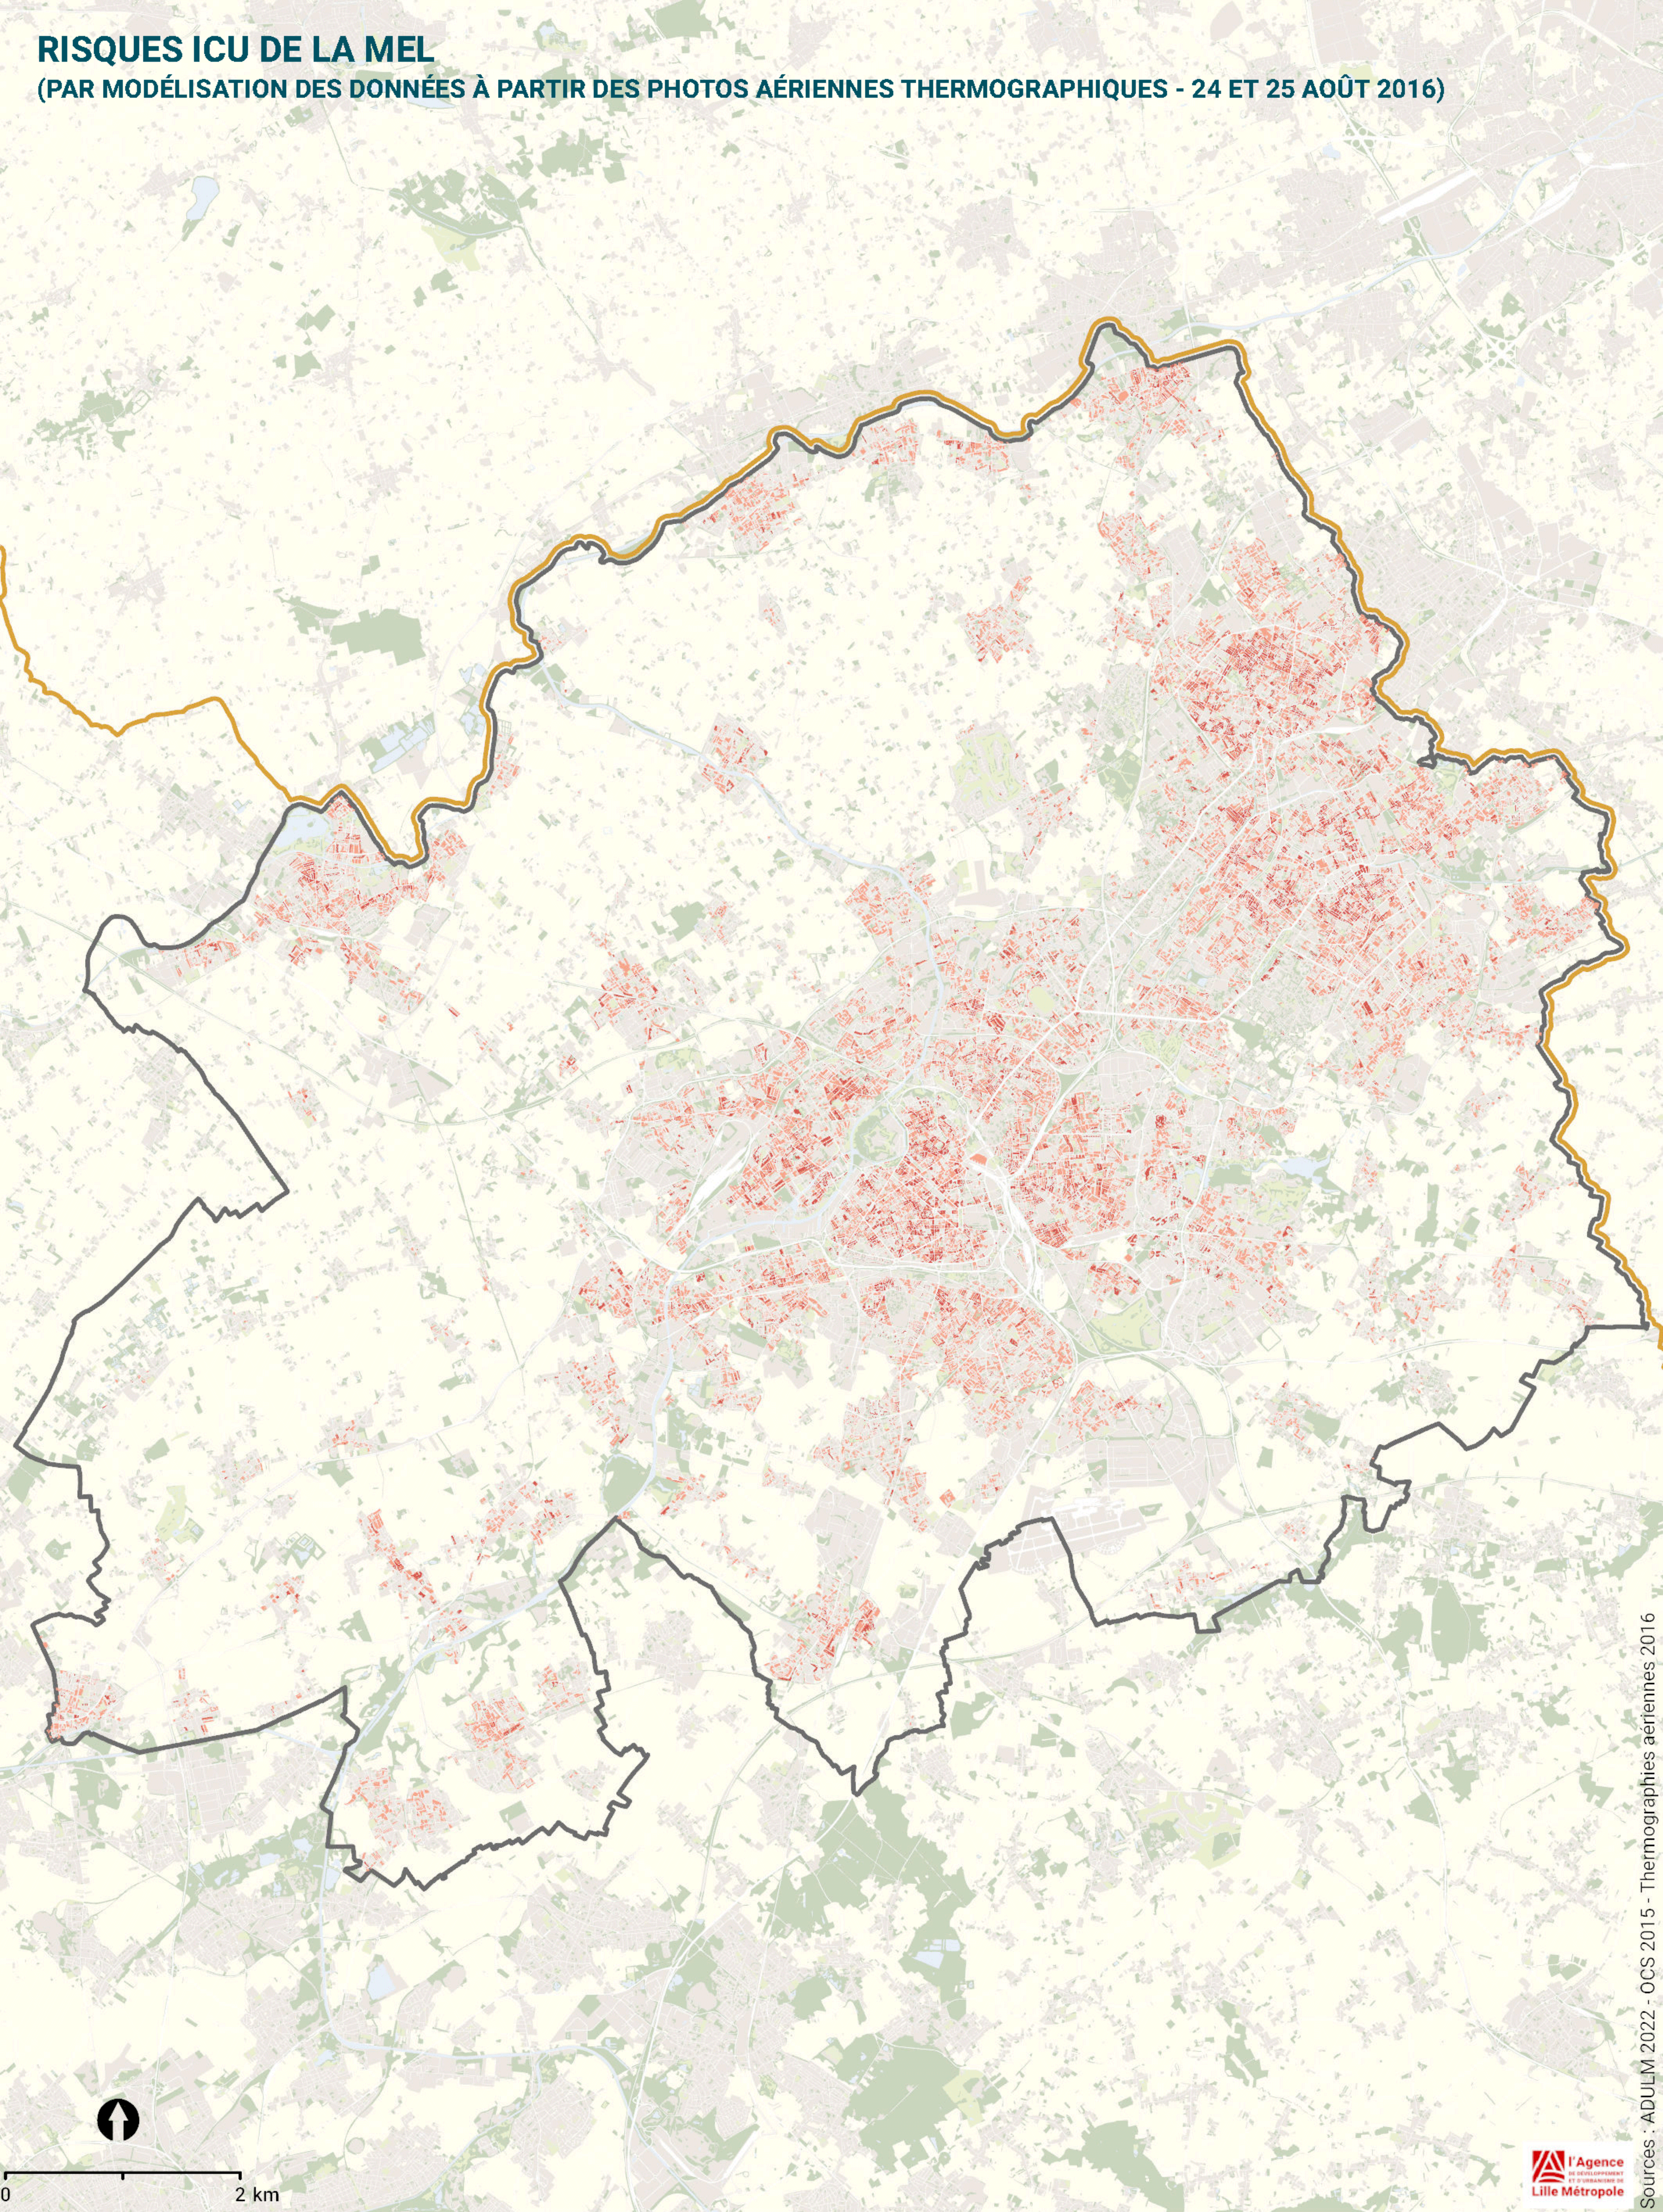

RISQUES ICU DE LA MEL

(PAR MODÉLISATION DES DONNÉES À PARTIR DES PHOTOS AÉRIENNES THERMOGRAPHIQUES - 24 ET 25 AOÛT 2016)

0 2 km

Niveau de risques
■ Risque fort
■ Risque moyen

— Frontière
□ Limite MEL