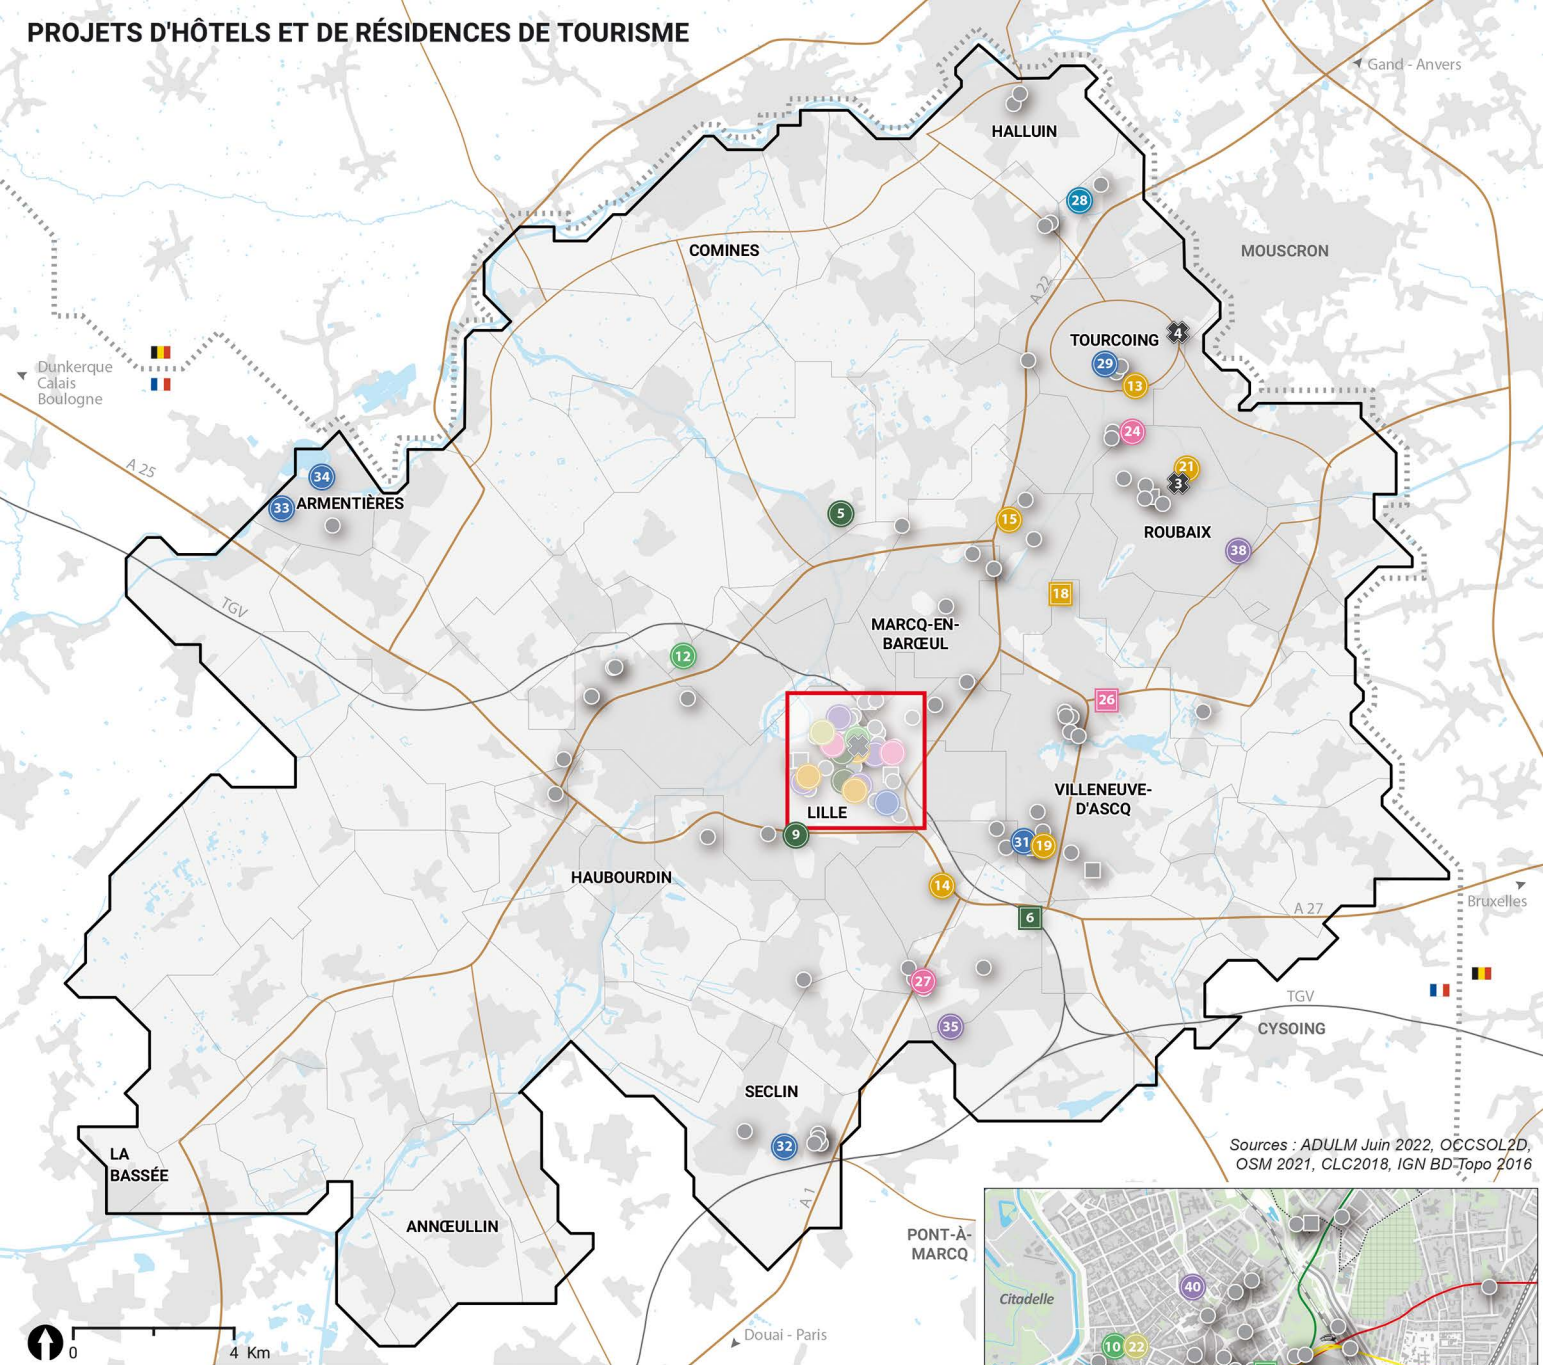

PROJETS D'HÔTELS ET DE RÉSIDENCES DE TOURISME

Sources : ADULM Juin 2022, OCCSOL2D, OSM 2021, CLC2018, IGN BD-Topo 2016

État des établissements

- ✖ Fermeture entre 2020 et 2022
- Existant
- Ouverture entre 2020 et 2022
- Extension entre 2020 et 2022

État des projets

- En travaux, ouverture prévue entre 2022 et 2024
- Extension programmée pour 2022-2023
- Projet en attente de lancement
- Projet d'extension en cours de programmation
- Projet de création en cours de programmation
- Site potentiel d'accueil d'hébergement touristique

Type d'hébergement

- Hôtel
- Résidence de tourisme

Limites administratives

- Frontière France/Belgique
- Métropole Européenne de Lille (MEL)
- Limite communale