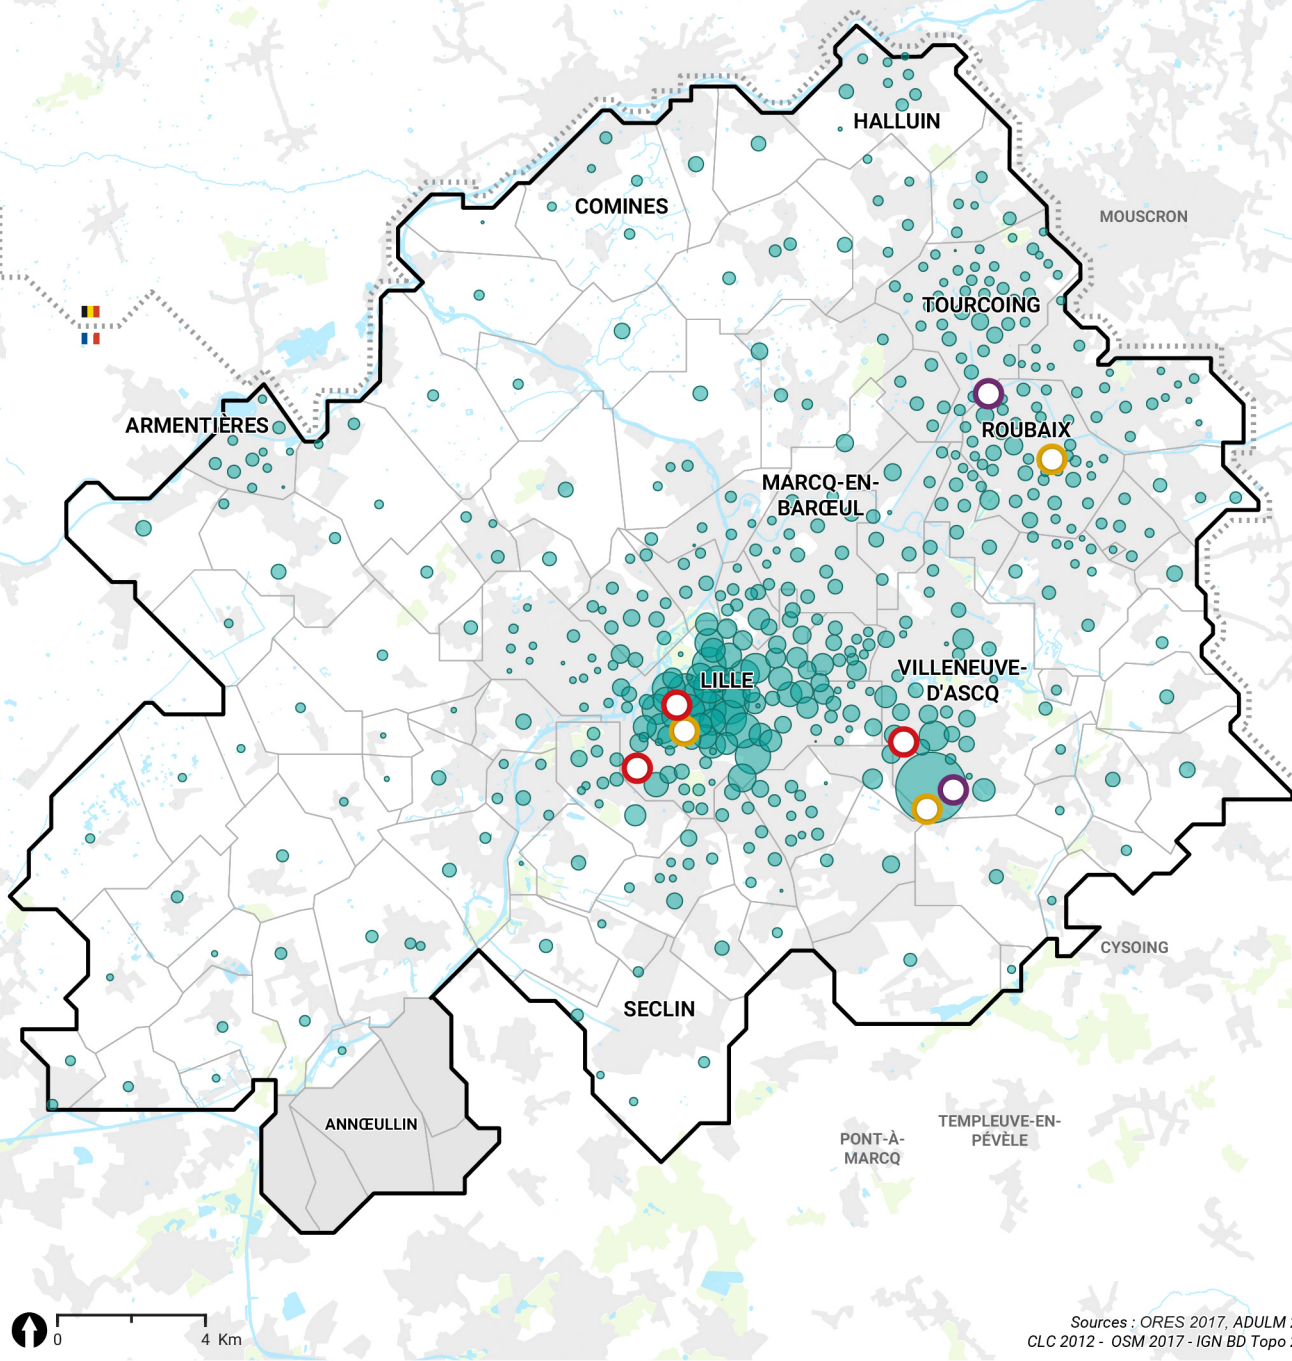

LOCALISATION DES ÉTUDIANTS SELON LEUR ADRESSE ET POINTS D'AIDE ALIMENTAIRE DÉDIÉS

KORTRIJK

Sources : ORES 2017, ADULM 2022
CLC 2012 - OSM 2017 - IGN BD Topo 2016

Nombre d'étudiants

Aide alimentaire dédiée

- Épiceries sociales et solidaires étudiantes
- Épiceries étudiantes en construction
- Antennes du Secours populaire dédiées

- Frontière France/Belgique
- ▭ Métropole Européenne de Lille (MEL)
- ▭ Limite de commune
- ▭ Communes non traitées en 2017

56 128 étudiants habitent dans la Métropole Européenne de Lille

Juillet 2022