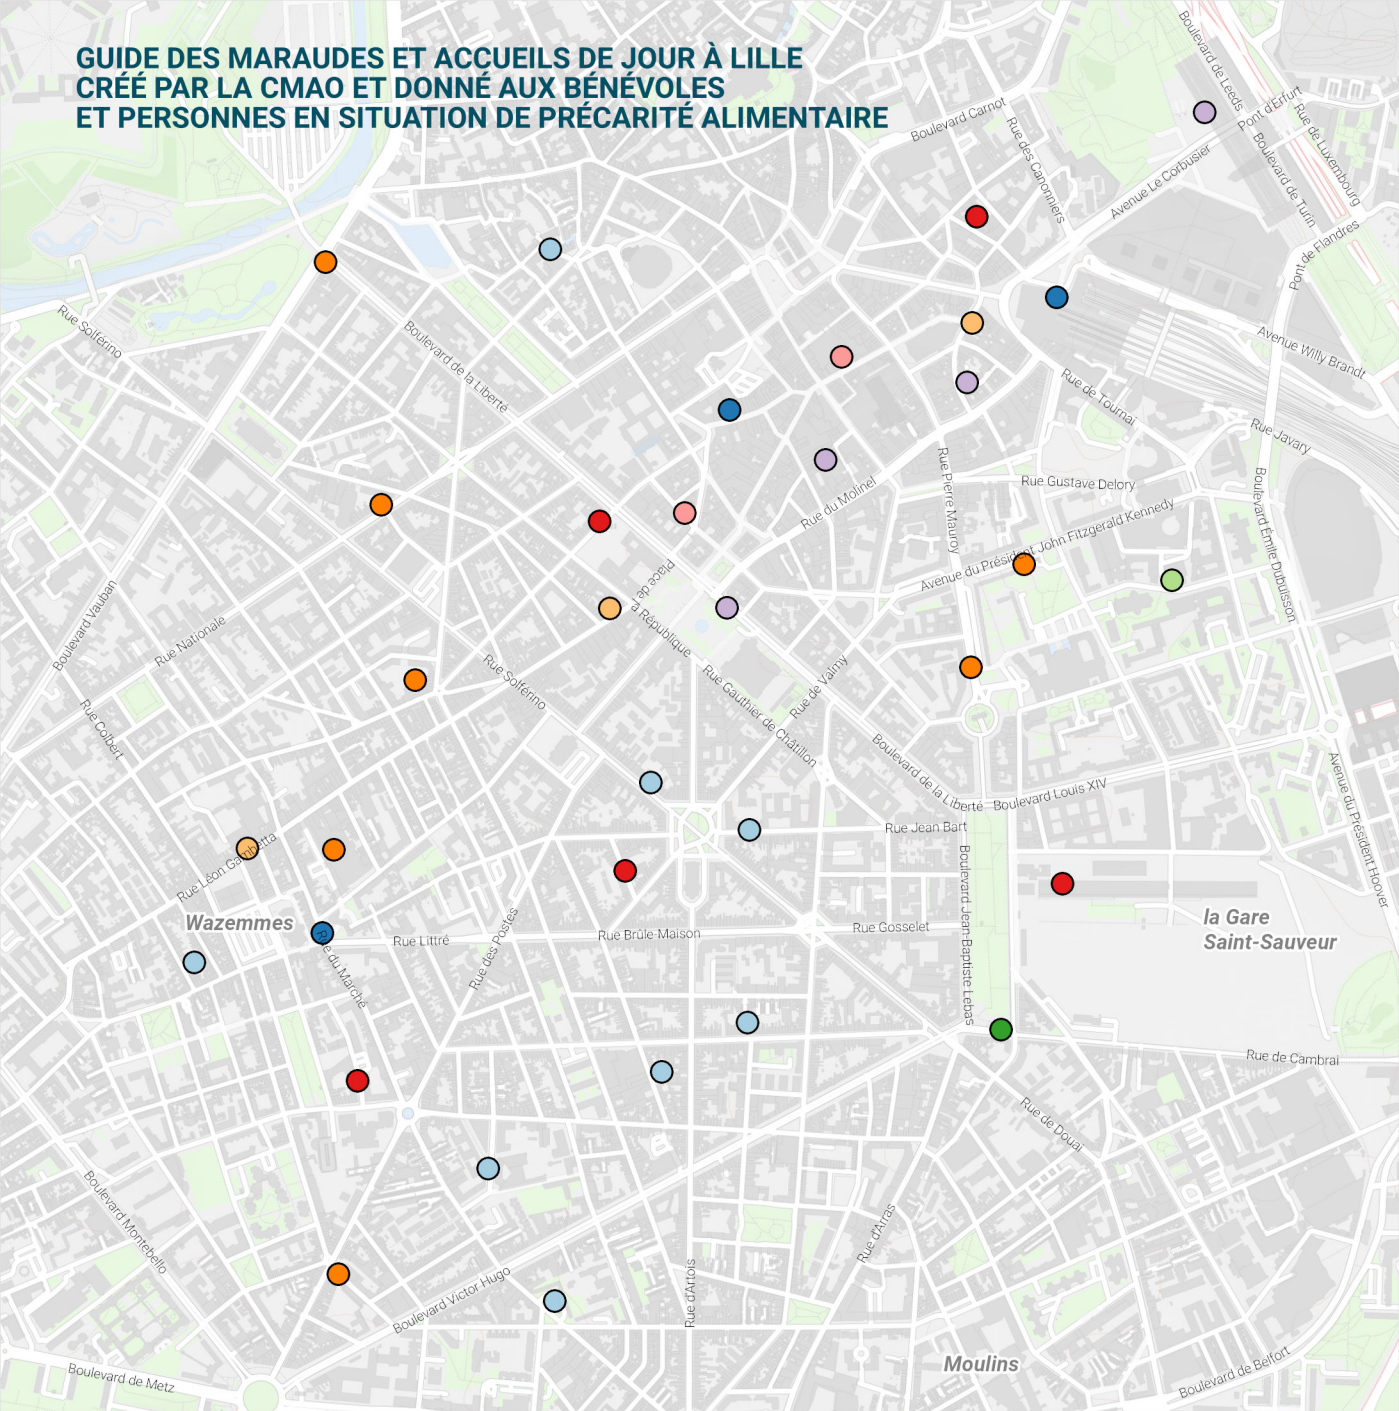

GUIDE DES MARAUDES ET ACCUEILS DE JOUR À LILLE CRÉÉ PAR LA CMAO ET DONNÉ AUX BÉNÉVOLES ET PERSONNES EN SITUATION DE PRÉCARITÉ ALIMENTAIRE

Maraudes en 2021

- Accueils de jour du centre de Lille
- Distribution SDJ Solidarité
- Distribution collectif CASA
- Maraude Action Froid
- Maraude Humanit'Aide
- Maraude Ordre de Malte
- Maraude Secours populaire
- Maraude et repas Restos du Coeur
- Maraude et repas chaud Ile de Solidarité

Sources : traitement Adulm
GéoFrance - CLC2012 - OSM 2021 - IGN BD Topo 2016

Novembre 2021