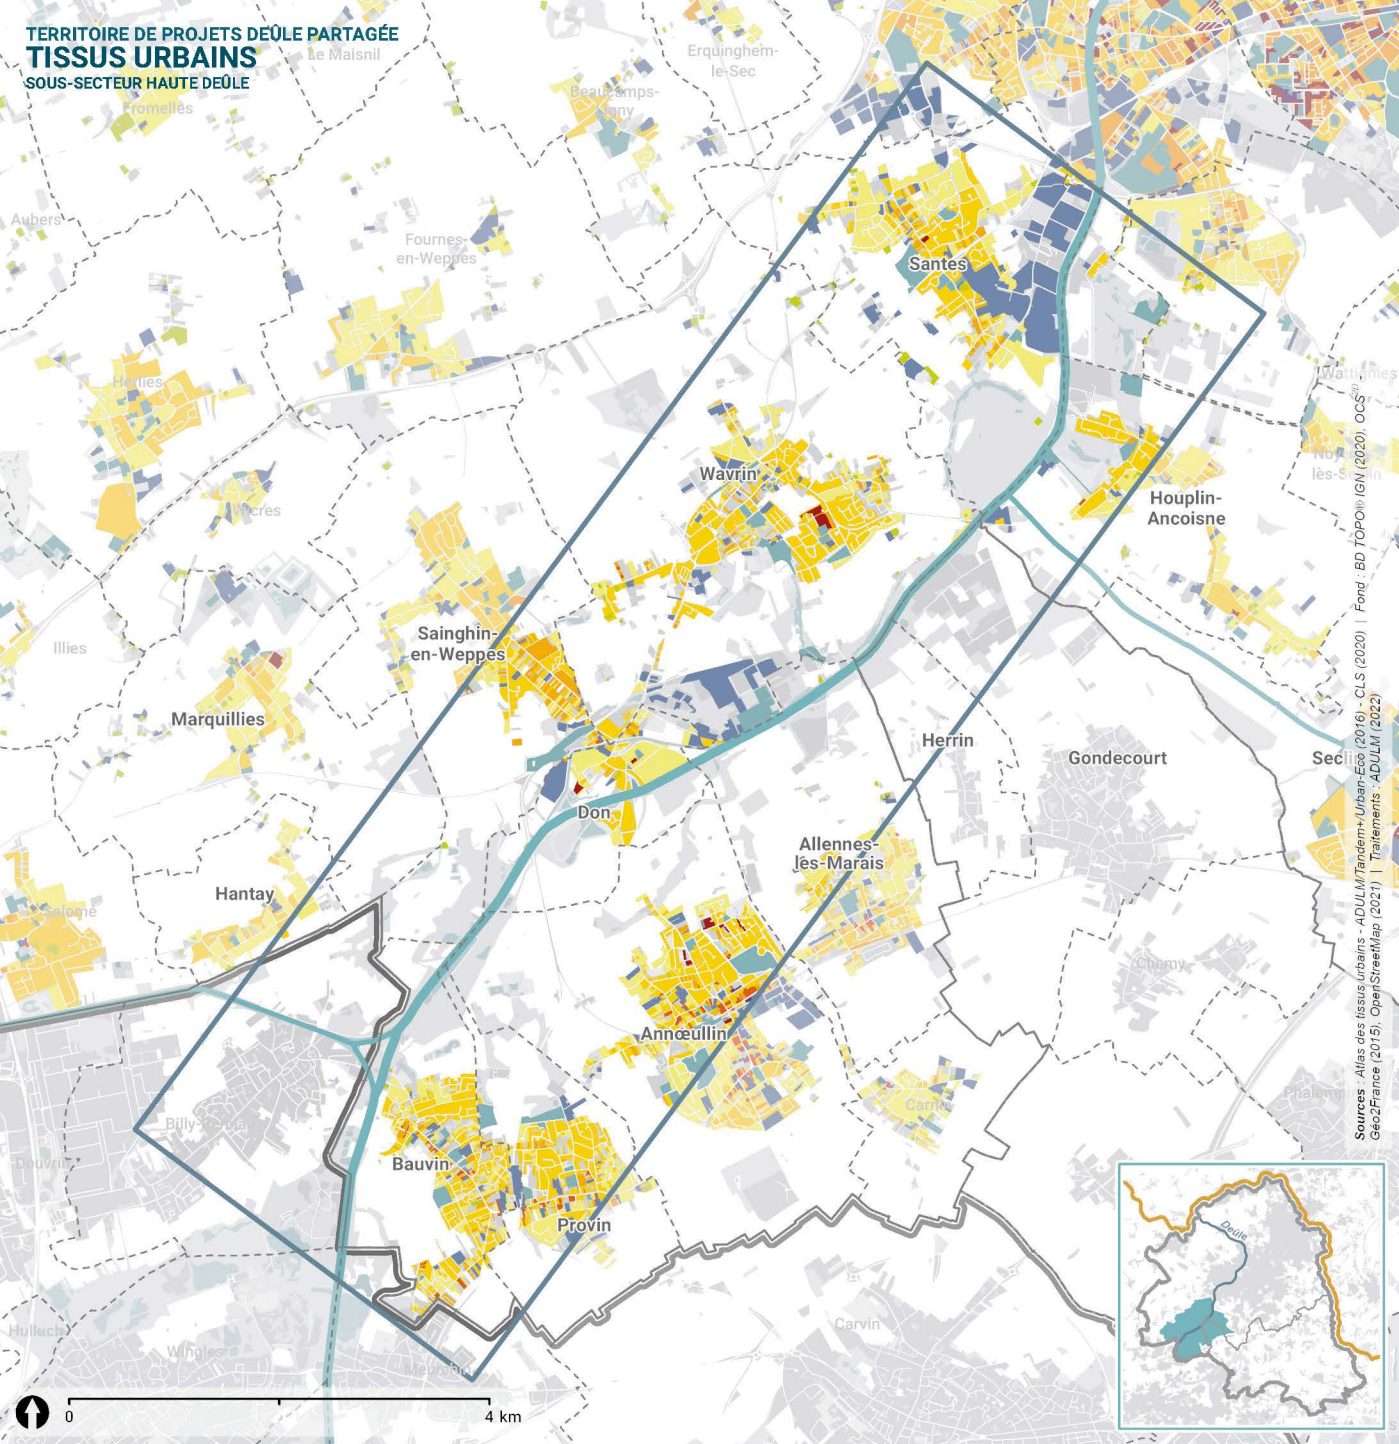

TERRITOIRE DE PROJETS DE VILLE PARTAGÉE
TISSUS URBAINS
 SOUS-SECTEUR HAUTE DEÛLE

Sources : Atlas des tissus urbains - ADULM/Tandem+Urban-Eco (2016) - CLS (2020) | Fond : BD TOPO® (IGN) (2020) - OCS®
 Géo.France (2015), OpenStreetMap (2021) | Traitements : ADULM (2022)

Tissus urbains

- Tissu de fermes
- Tissu de pavillonnaires
- Tissu de maisons jumelées ou groupées
- Tissu de maisons de ville
- Tissu de maisons de ville hautes
- Tissu de collectif
- Tissu urbain continu dense
- Tissu d'équipements
- Tissu d'activités