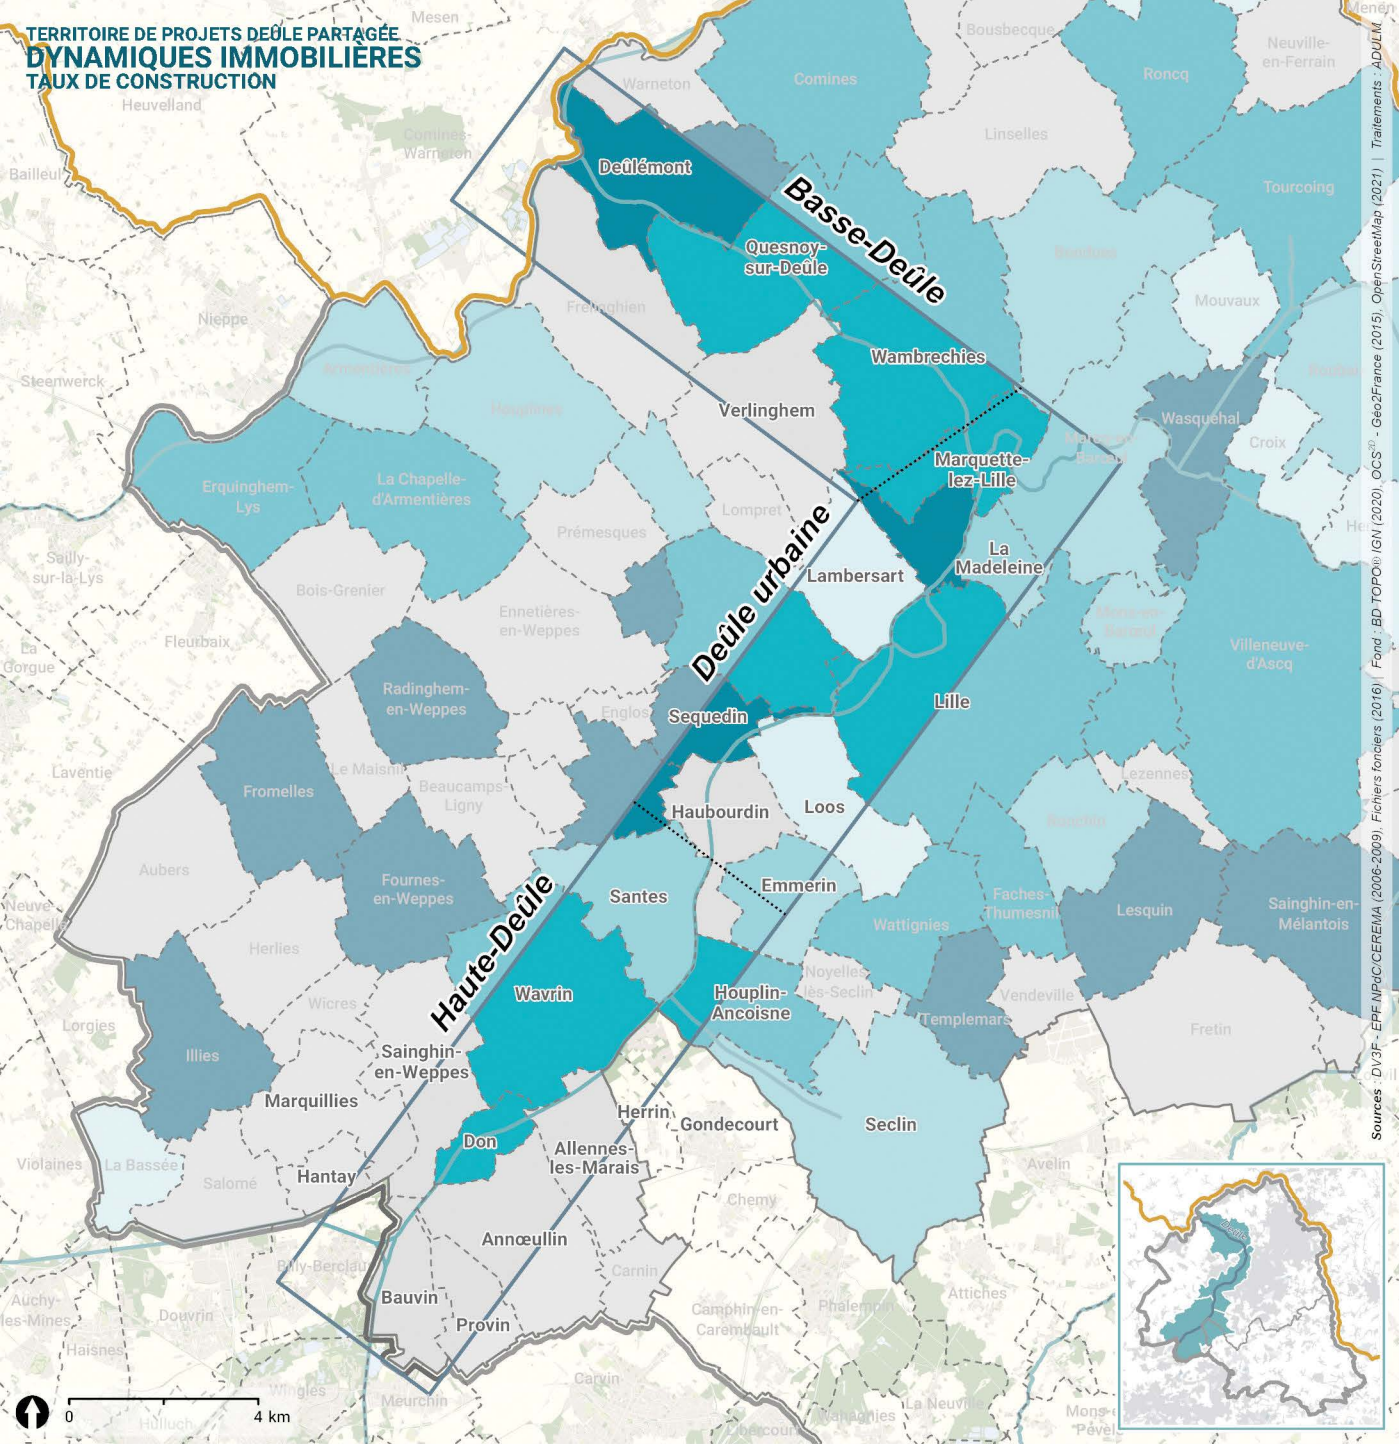

TERRITOIRE DE PROJETS DEÛLE PARTAGÉE
DYNAMIQUES IMMOBILIÈRES
TAUX DE CONSTRUCTION

Taux de construction à l'échelle communale en 2015 (en %)

- Inférieur à 0,70
- Entre 0,71 et 1,08
- Entre 1,09 et 2
- Supérieur à 2
- Non significatif