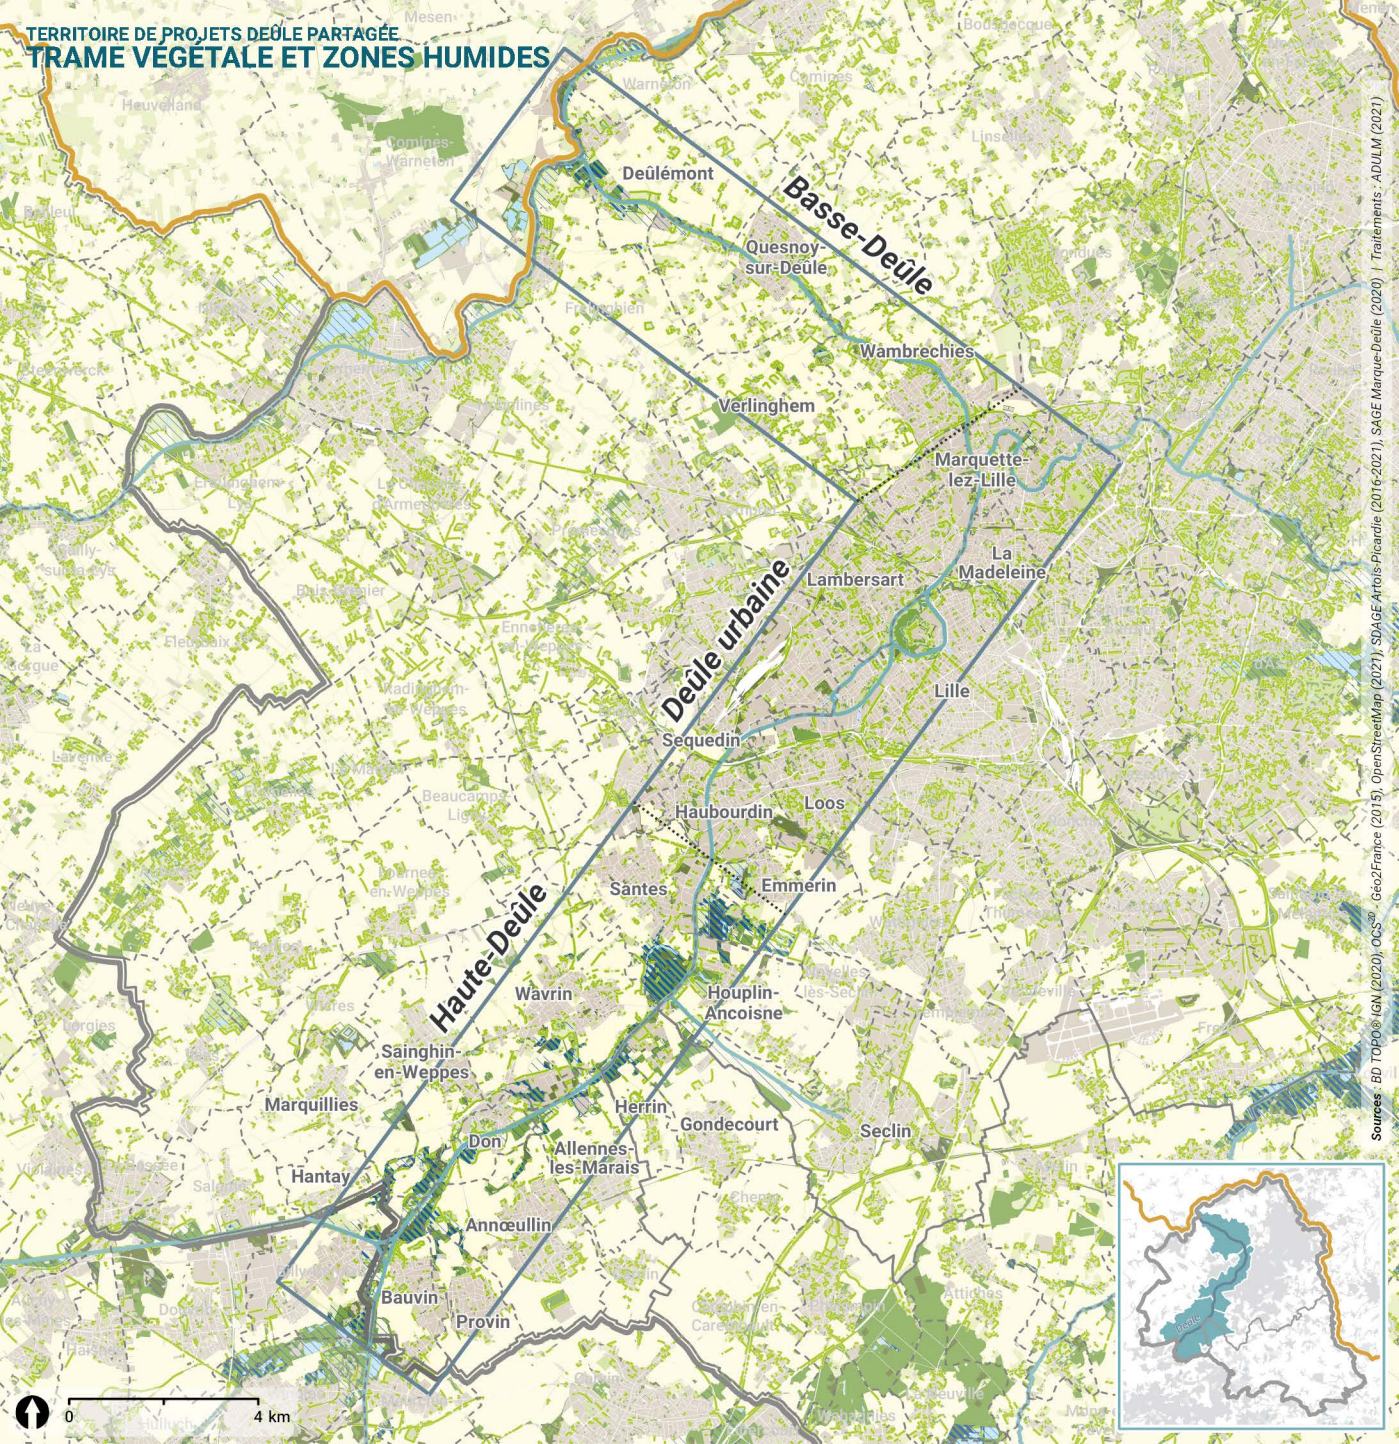

# TERRITOIRE DE PROJETS DEÛLE PARTAGÉE TRAME VÉGÉTALE ET ZONES HUMIDES

Sources : BD TOPO® IGN (2020), OCS®, Geo2France (2015), OpenStreetMap (2021), SAGE Artois-Picardie (2016-2021), SAGE Marque-Deule (2016-2021), Traitements - ADULM (2021)

## Surfaces végétales

- Surface arborée
- Surface arbustive
- Surface herbacée

- Espace agricole
- Haie
- Zone humide
- Surface en eau