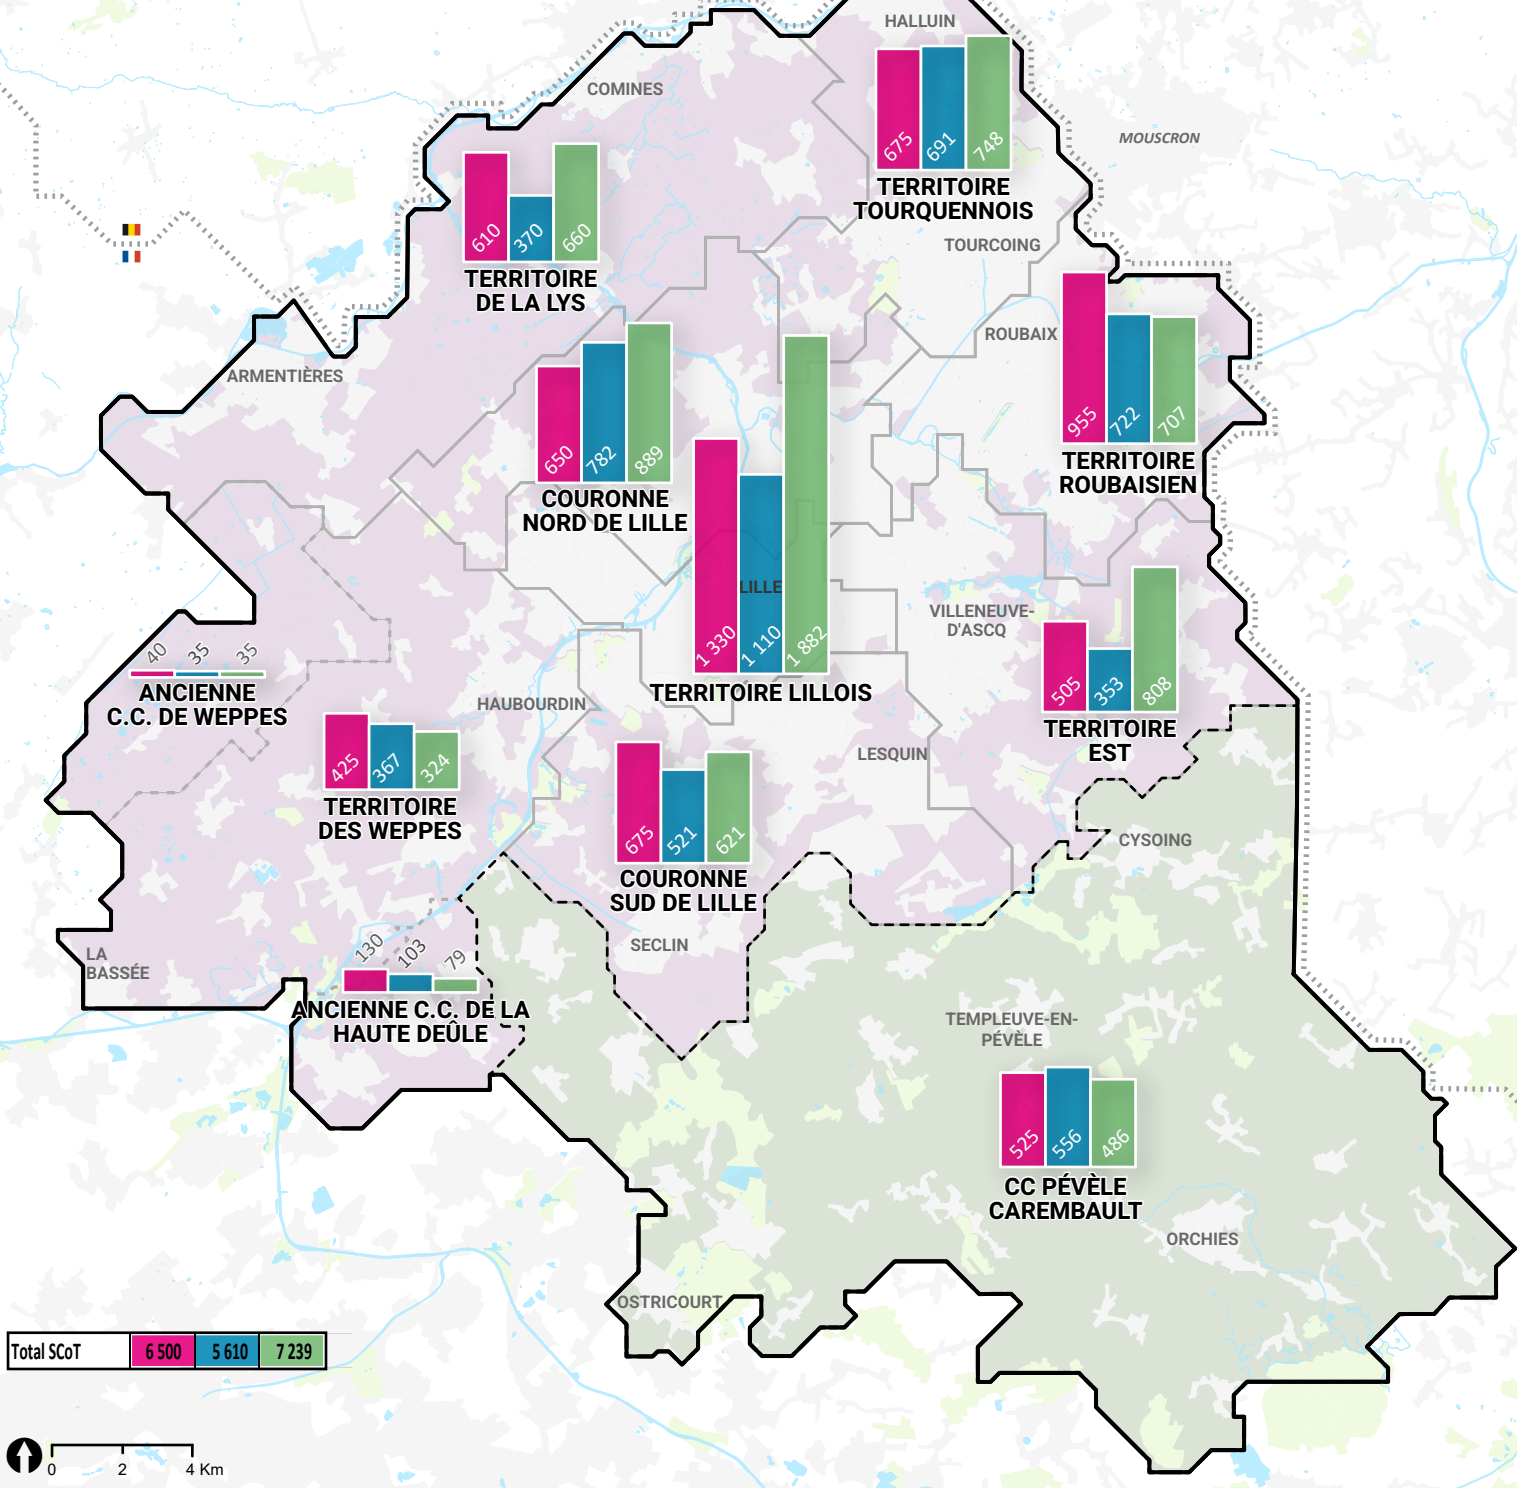

ÉVOLUTION DE CONSTRUCTION DE LOGEMENTS DANS LE SCOT

KORTRIJK

Nombre moyen de logements construits/commencés (par an)

- Objectif annuel visé par le SCOT Lille Métropole (2015-2035)
- Construction annuelle moyenne (2007-2014)
- Construction annuelle moyenne (2015-2020)

Sources : ADULM 2022, MEEM/CGDD/SOeS, Sit@del2 2007-2020, DOO SCOT BD TOPO@ IGN (2021), CLC - UE-SOeS (2018), OSM (2021)

- Frontière France/Belgique (Fr/B)
- SCOT de Lille Métropole
- Métropole Européenne de Lille (MEL)
- Limite des territoires administratifs de la MEL
- Ancienne limite de communauté de communes
- Communauté de communes Pévèle Carembault