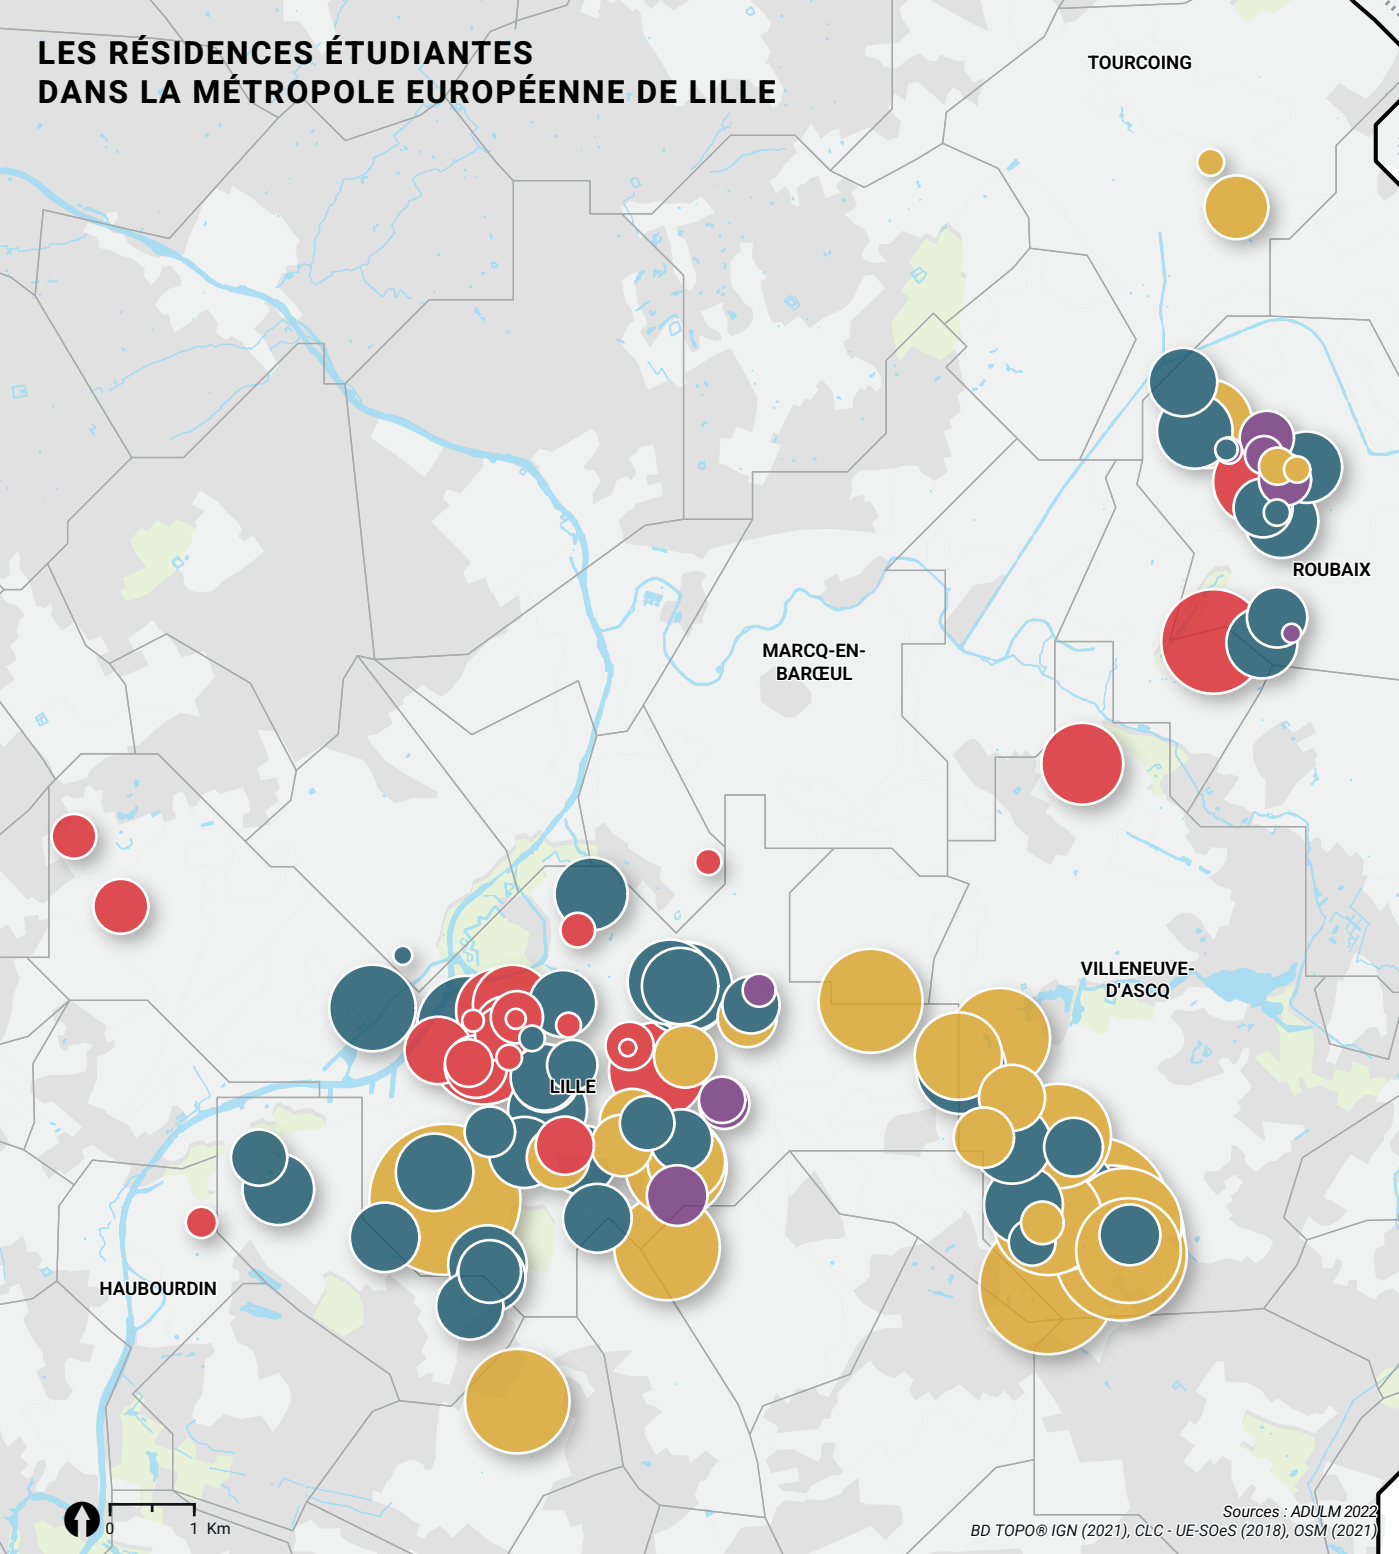

LES RÉSIDENCES ÉTUDIANTES DANS LA MÉTROPOLE EUROPÉENNE DE LILLE

Sources : ADULM 2022
BD TOPO® IGN (2021), CLC - UE-SoeS (2018), OSM (2021)

Typologie de résidence

- Crous
- Dédicée aux étudiants d'un établissement
- Privée
- Sociale hors Crous

Capacité d'accueil

- Métropole Européenne de Lille (MEL)
- Limite de commune