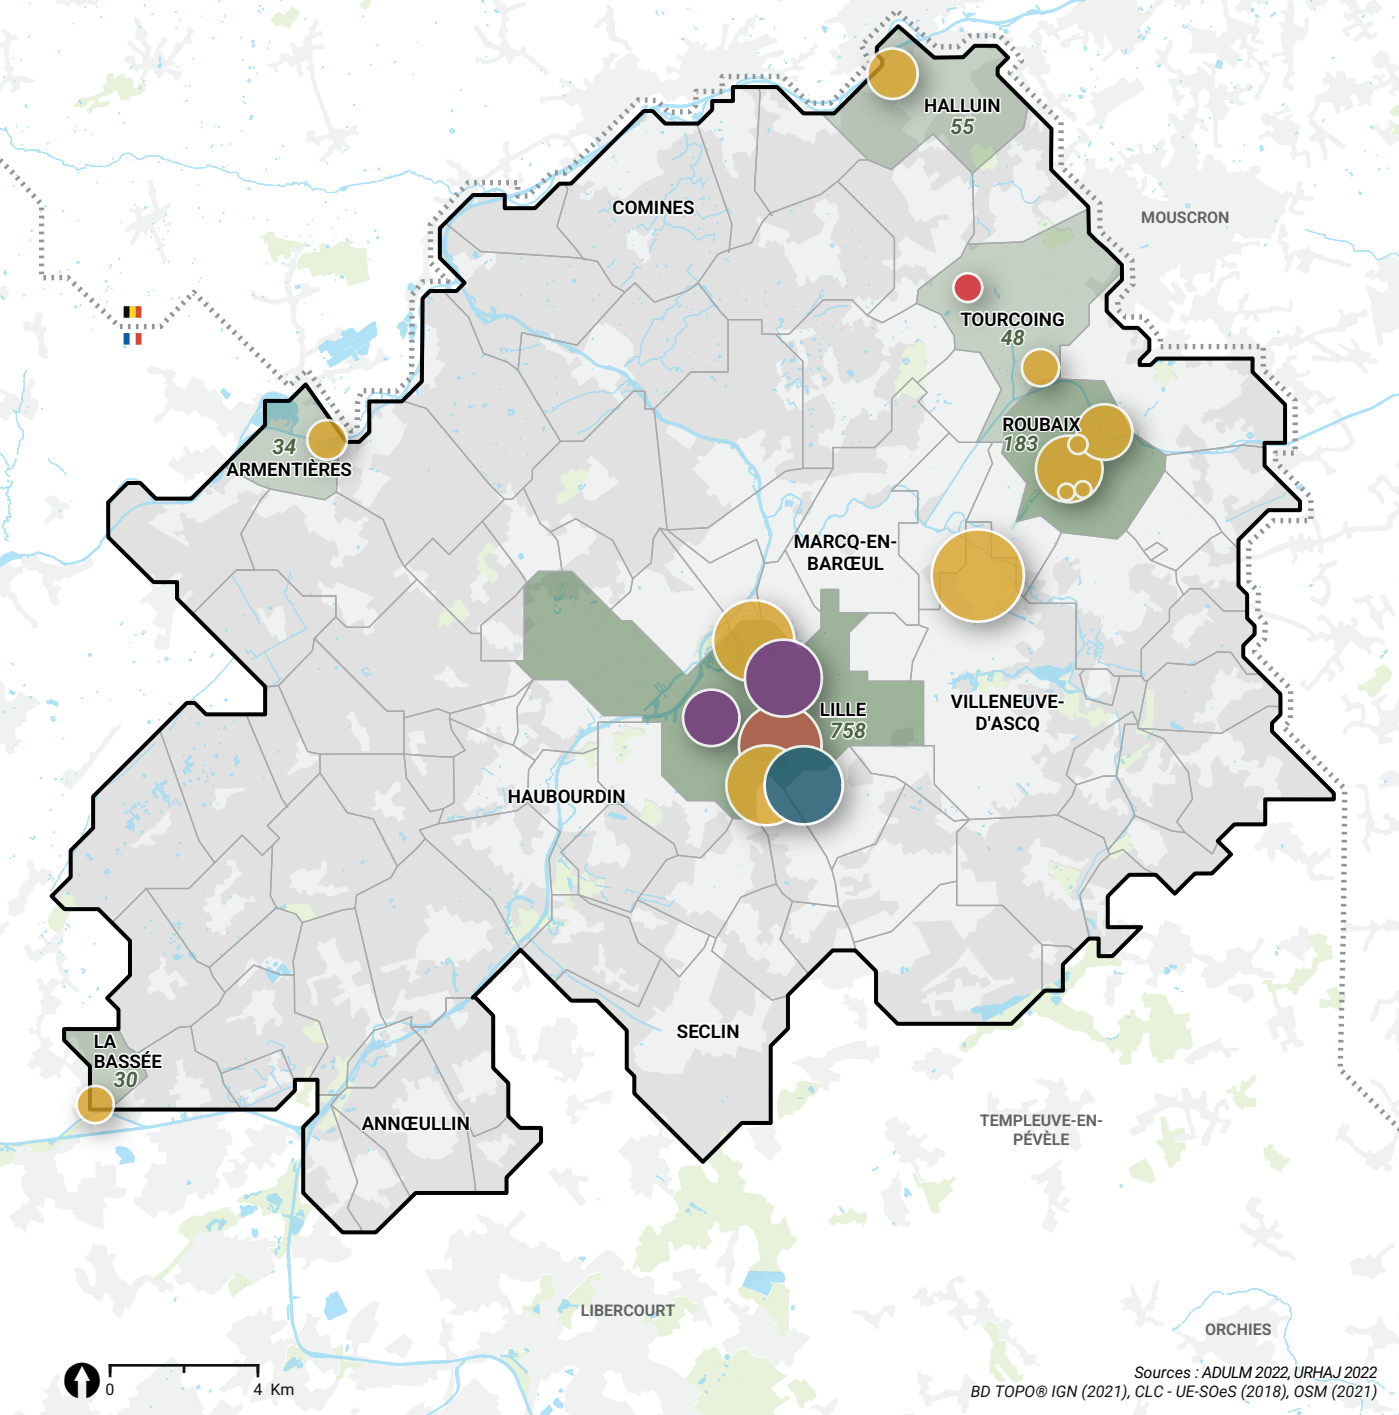

# LES RÉSIDENCES SOCIALES DÉDIÉES AUX JEUNES DANS LA MÉTROPOLE EUROPÉENNE DE LILLE

KORTRIJK

Sources : ADULM 2022, URHAJ 2022  
BD TOPO® IGN (2021), CLC - UE-SOeS (2018), OSM (2021)

## Typologie de résidence

- Résidence habitat jeunes
- Résidence habitat jeunes avec projet de redéploiement de l'offre
- Résidence habitat jeunes avec projet de réhabilitation
- Résidence Izidom
- Résidence jeunes actifs avec projet de redéploiement de l'offre

## Capacité d'accueil par commune

- Aucune place
- Entre 0 et 100 places
- Plus de 100 places
- 34 Capacité précise dans la commune

- Frontière France/Belgique (Fr/B)
- Métropole Européenne de Lille (MEL)
- Limite de commune