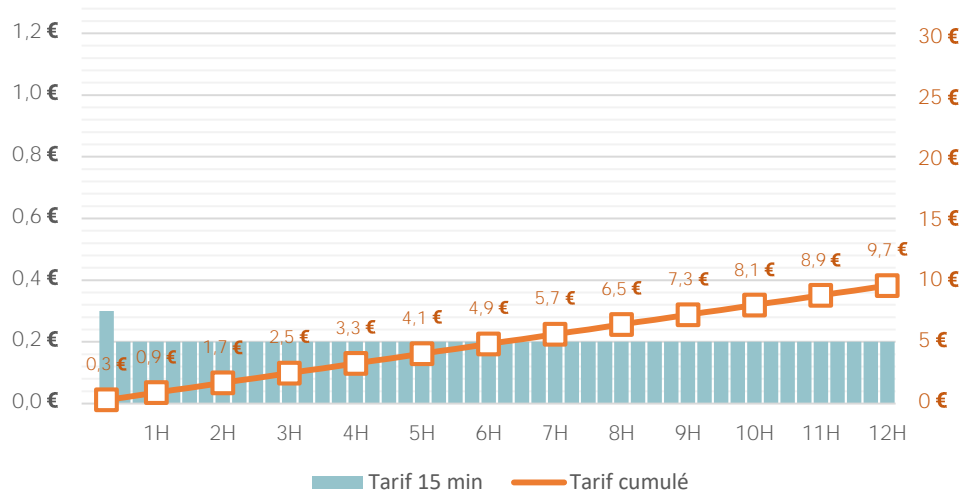

23

places pour personne à mobilité réduite

Tarifs horaires

Tarification au quart d'heure

1h 0,9 €

2h 1,7 €

3h 2,5 €

4h 3,3 €

24h 19,4 €

Tarifs abonnés

Abonnement standard (mensuel 7j/7 24h/24) :

48 €

Autres abonnements (mensuels) :

Semaine (Lundi - Vendredi)	-
Nuit	-
Nuit + Dimanche	-
Journée (7h - 21h)	-
Combiné SNCF	-
Résident	41 €
Etudiant	21 €
Park and Charge Zen	-
Vélo (Cyclopark)	-