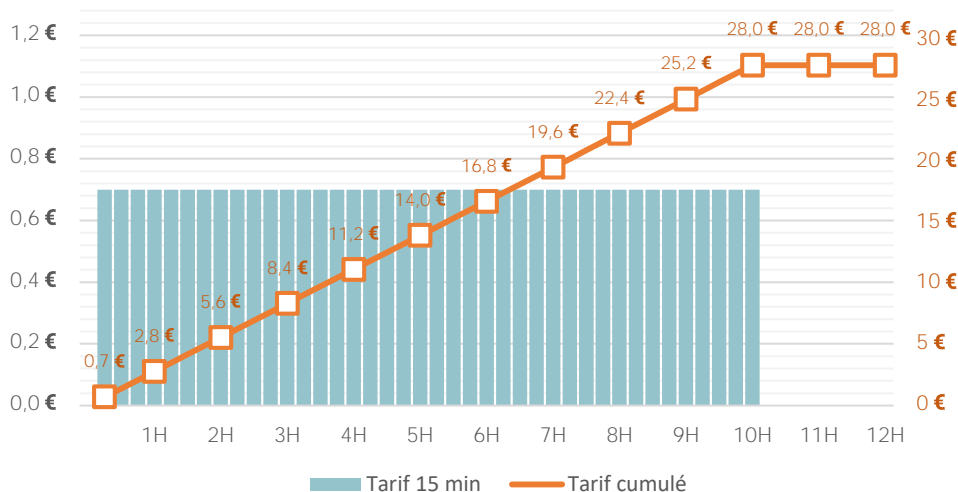

places pour personne à mobilité réduite

Tarifs horaires

Tarification au quart d'heure

- 1h** 2,8 €
- 2h** 5,6 €
- 3h** 8,4 €
- 4h** 11,2 €
- 24h** 28,0 €

Tarifs abonnés

Abonnement standard (mensuel 7j/7 24h/24) :

160 €

Autres abonnements (mensuels) :

Abonnement	Prix mensuel
Semaine (Lundi - Vendredi)	130 €
Nuit	-
Nuit + Dimanche	-
Journée (7h - 21h)	-
Combiné SNCF	-
Résident	-
Etudiant	-
Park and Charge Zen	209 €
Vélo (Cyclopark)	8 €