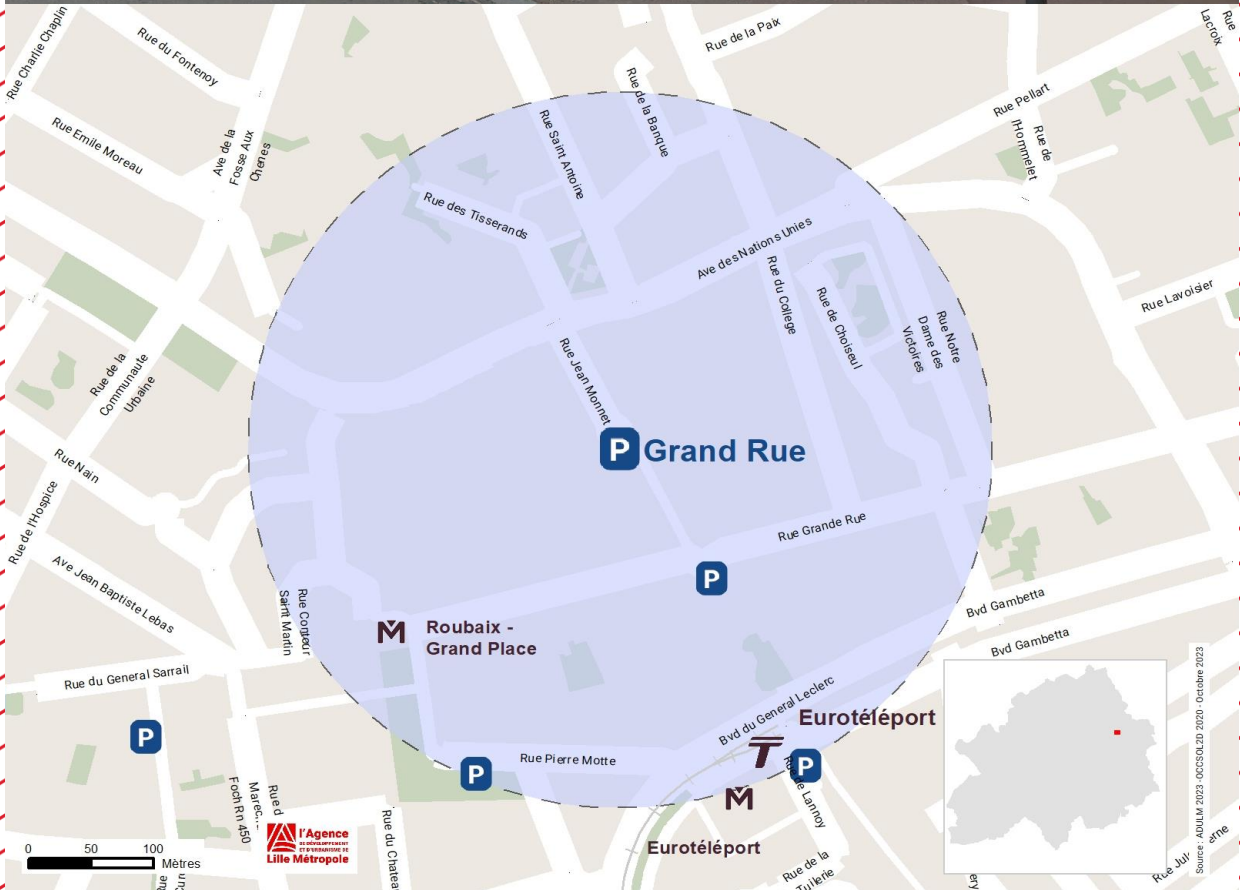

PORTRAITS DE PARKINGS

ROUBAIX Grand Rue

Édition 2024

Avenue des Nations Unies

Caractéristiques du parking

Propriétaire	MEL	Mise en service	2002	Type d'ouvrage	ouvrage
Exploitant	SEM VR	Type d'usagers	tout public	Hauteur	215 cm