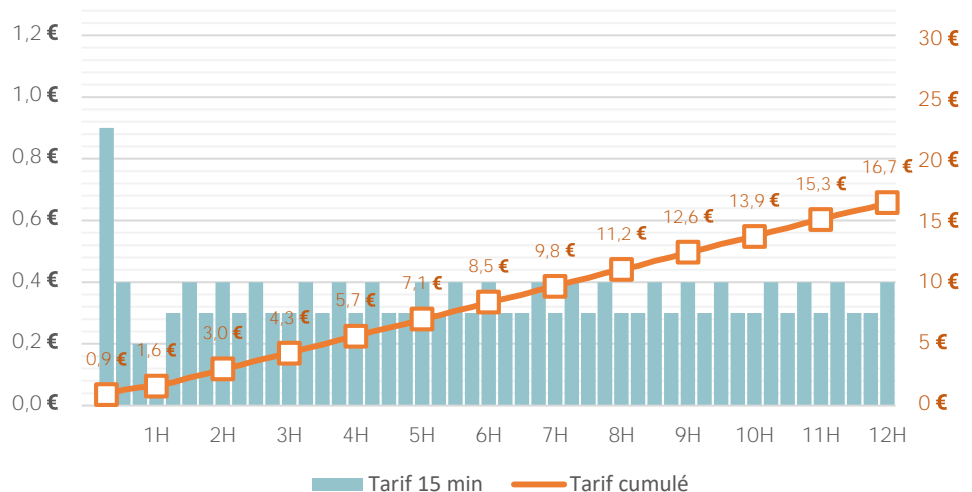

35

places pour personne à mobilité réduite

Tarifs horaires

Tarification au quart d'heure

1h 1,6 €

2h 3,0 €

3h 4,3 €

4h 5,7 €

24h 33,1 €

Tarifs abonnés

Abonnement standard (mensuel 7j/7 24h/24) :

44 €

Autres abonnements (mensuels) :

Semaine (Lundi - Vendredi)	-
Nuit	-
Nuit + Dimanche	-
Journée (7h - 21h)	-
Combiné SNCF	-
Résident	-
Etudiant	20 €
Park and Charge Zen	-
Vélo (Cyclopark)	-