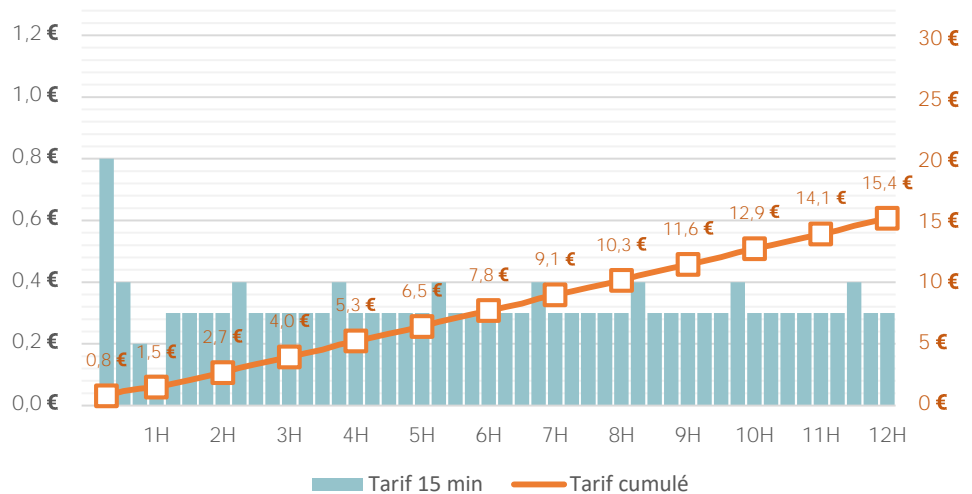

### Tarifs horaires

#### Tarification au quart d'heure

**1h** 1,5 €

**2h** 2,7 €

**3h** 4,0 €

**4h** 5,3 €

**24h** 30,6 €

### Tarifs abonnés

**Abonnement standard (mensuel 7j/7 24h/24) :**

**40 €**

#### Autres abonnements (mensuels) :

Semaine (Lundi - Vendredi)	-
Nuit	-
Nuit + Dimanche	-
Journée (7h - 21h)	-
Combiné SNCF	-
Résident	-
Etudiant	19 €
Park and Charge Zen	-
Vélo (Cyclopark)	-