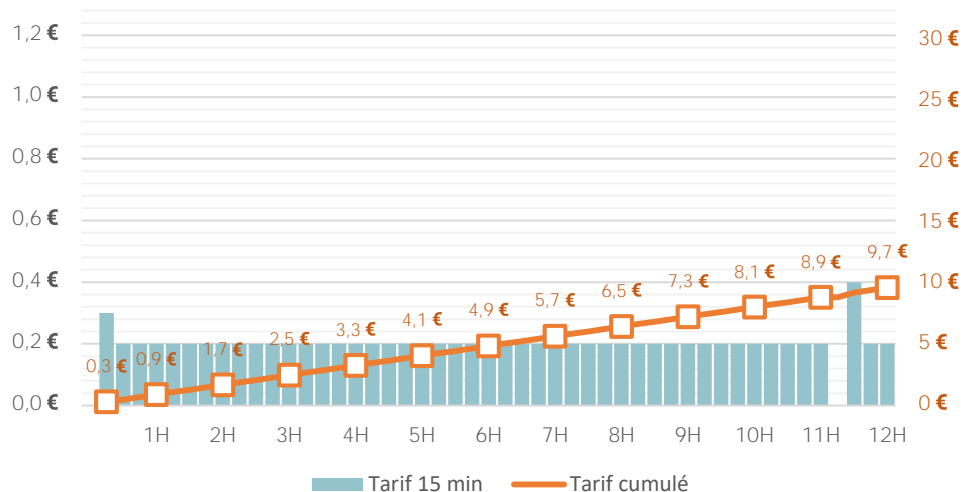

## Tarifs horaires

### Tarification au quart d'heure

**1h** 0,9 €

**2h** 1,7 €

**3h** 2,5 €

**4h** 3,3 €

**24h** 19,4 €

## Tarifs abonnés

**Abonnement standard (mensuel 7j/7 24h/24) :**

-