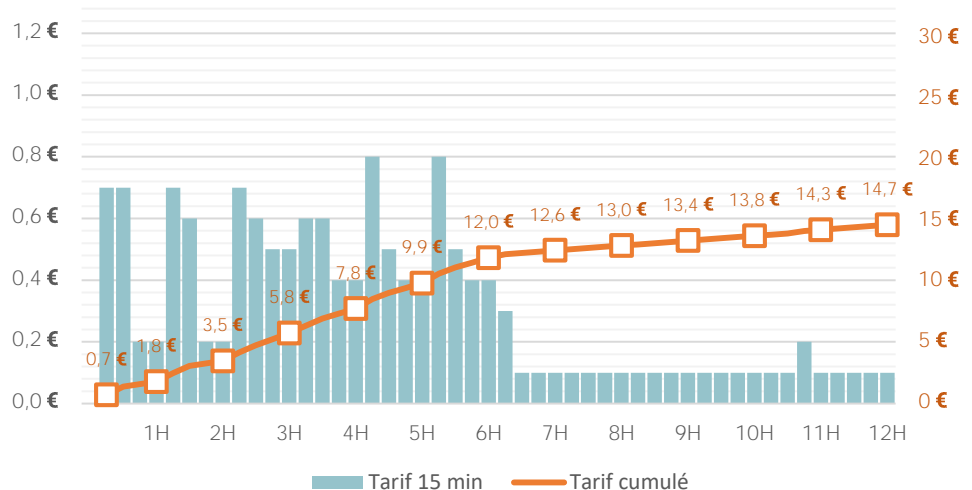

14

Tarifs horaires

Tarification au quart d'heure

1h 1,8 €

2h 3,5 €

3h 5,8 €

4h 7,8 €

24h 14,8 €

Tarifs abonnés

Abonnement standard (mensuel 7j/7 24h/24) :

130 €

Autres abonnements (mensuels) :

Semaine (Lundi - Vendredi)	-
Nuit	-
Nuit + Dimanche	65 €
Journée (7h - 21h)	-
Combiné SNCF	-
Résident	-
Etudiant	-
Park and Charge Zen	-
Vélo (Cyclopark)	-