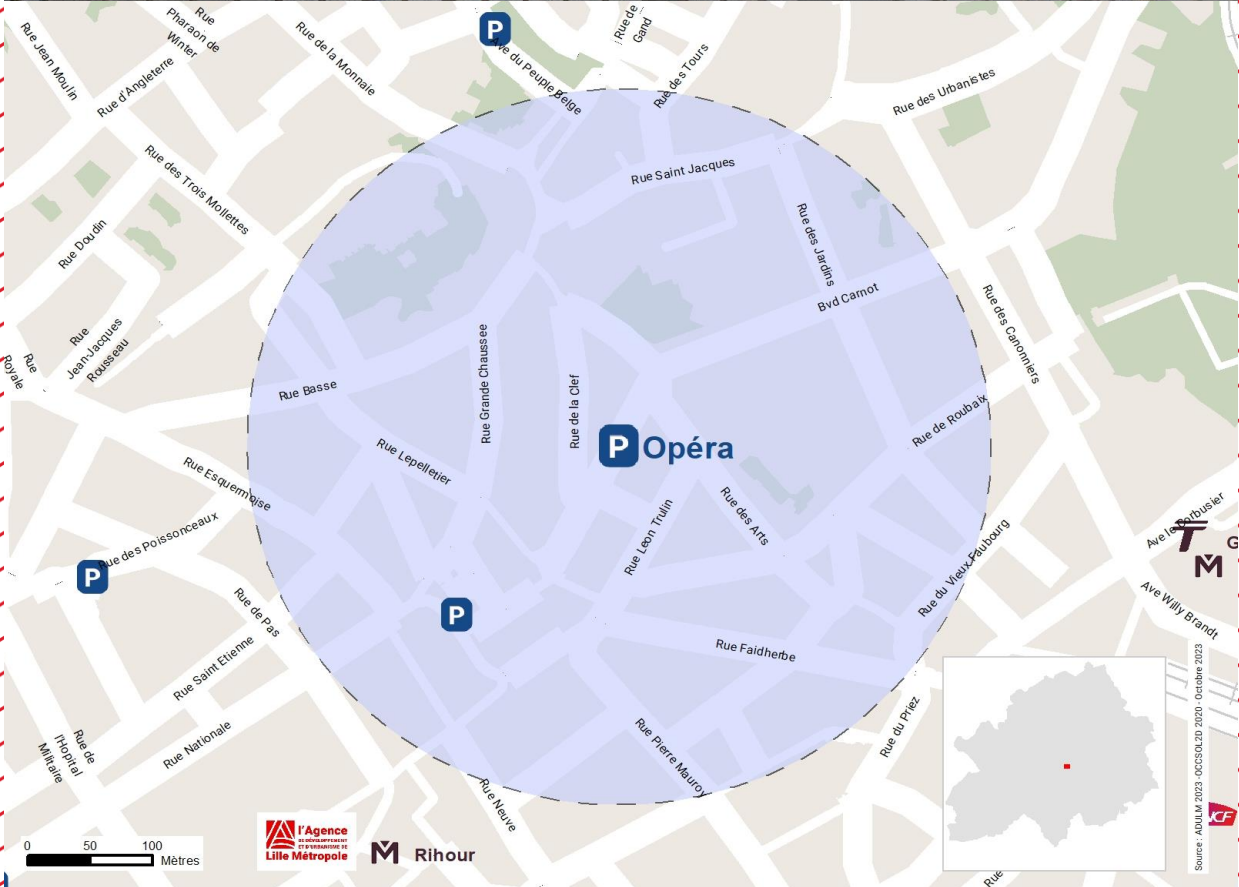

PORTRAITS DE PARKINGS

LILLE

Opéra

Édition 2024

Avenue Carnot

Caractéristiques du parking

Propriétaire	MEL	Mise en service	1977	Type d'ouvrage	ouvrage
Exploitant	EFFIA	Type d'usagers	tout public	Hauteur	190 cm