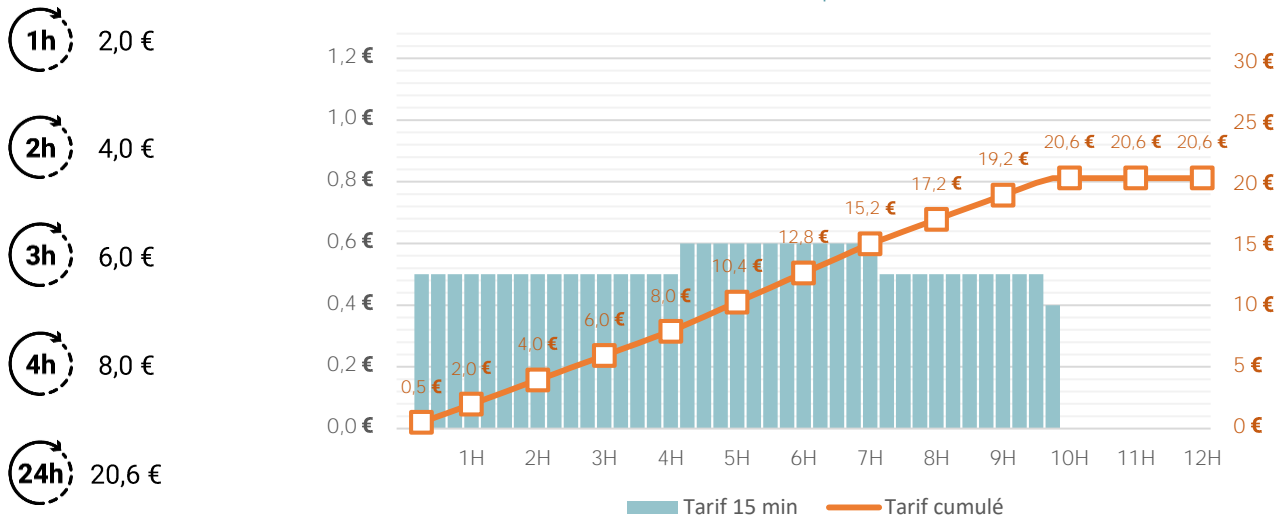

Caractéristiques du parking

Propriétaire	PRIVE	Mise en service	-	Type d'ouvrage	ouvrage
Exploitant	INDIGO	Type d'usagers	tout public	Hauteur	190 cm

Capacités d'accueil

323 places de stationnement

dont 323 places accessibles tout public

28

places sécurisées pour vélos

16

places pour voiture électrique avec recharge
dont 1 place réservée PMR

7

places pour personne à mobilité réduite

Tarifs horaires

Tarification au quart d'heure

Tarifs abonnés

Abonnement standard (mensuel 7j/7 24h/24) :

170 €

Autres abonnements (mensuels) :

Semaine (Lundi - Vendredi)	-
Nuit	-
Nuit + Dimanche	64 €
Journée (7h - 21h)	-
Combiné SNCF	-
Résident	-
Etudiant	-
Park and Charge Zen	219 €
Vélo (Cyclopark)	8 €