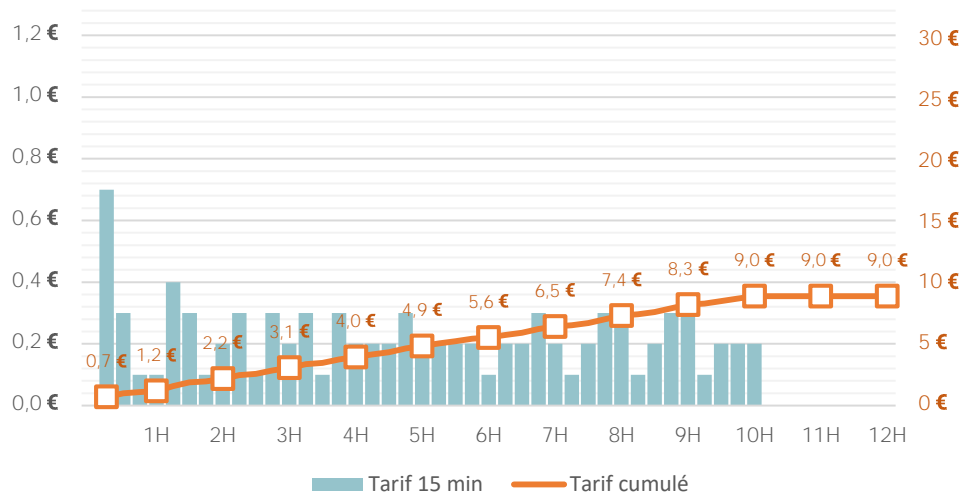

Caractéristiques du parking

Propriétaire	MEL	Mise en service	2011	Type d'ouvrage	ouvrage
Exploitant	INDIGO	Type d'usagers	tout public	Hauteur	190 cm

Capacités d'accueil

757 places de stationnement

dont 757 places accessibles tout public

0

places sécurisées pour vélos

2

places pour voiture électrique avec recharge

17

places pour personne à mobilité réduite

Tarifs horaires

Tarification au quart d'heure

- 1,2 €
- 2,2 €
- 3,1 €
- 4,0 €
- 9,0 €

Tarifs abonnés

Abonnement standard (mensuel 7j/7 24h/24) :

46 €

Autres abonnements (mensuels) :

Semaine (Lundi - Vendredi)	-
Nuit	-
Nuit + Dimanche	-
Journée (7h - 21h)	-
Combiné SNCF	-
Résident	-
Etudiant	-
Park and Charge Zen	95 €
Vélo (Cyclopark)	-